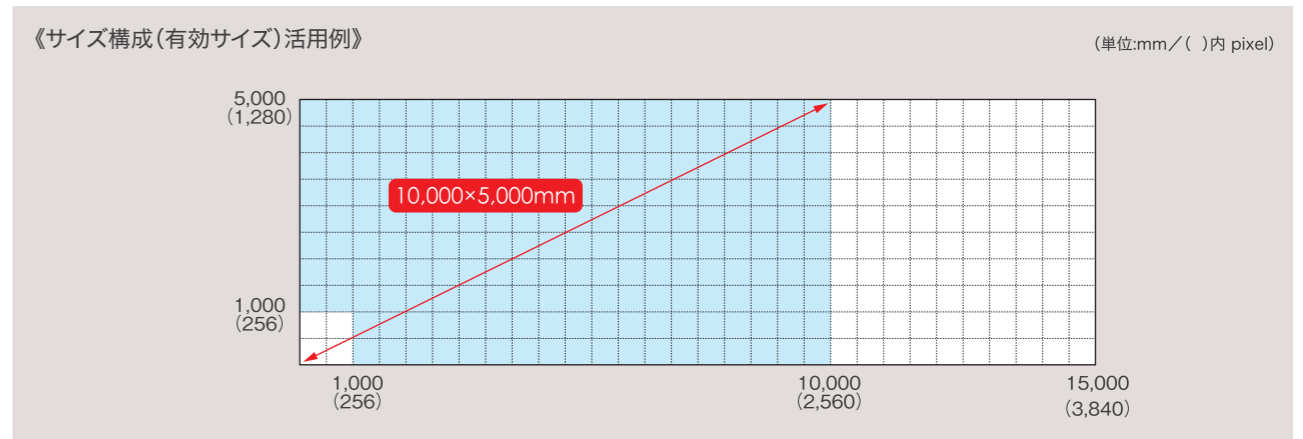

最大12m²のスクリーン構成に対応

■ アイマックスライト 2 LEDスクリーン / 1パネルあたりの仕様

画像ピッチ	2.6mm	ユニットサイズ	W500×H500×D55mm
輝度	1,000 cd / m ²	重量	4.1kg / 1panel
LEDタイプ	3in1 SMD	階調制御	R/G/B 16 bit
画素密度	147,456ドット / m ²	IP評価	IP40
視認角度	H 140° / V 140°	入力信号	DVI, HDMI, HD-SDI
消費電力	300W/1panel / 1,200W/m ² (MAX)	電源	AC100-240V 50Hz/60Hz

i-max Light 2	個数			サイズ(mm)		ピクセル数		重量(kg)	消費電力(MAX/W) 100%時
	横	縦	合計	横	縦	横	縦		
W4,000×H3,000mm	8	6	48	4,000	3,000	1,536	1,152	196.8	14,400

※上記のサイズ・重量は、i-max Light 2 本体の数値です。

《i-max Light 2 レンタル料金表》※その他のサイズ構成についてはお問い合わせください。(単位:円 / 消費税別)

最大75m²のスクリーン構成に対応

■ アイマックスライト 3 LEDスクリーン / 1パネルあたりの仕様

画像ピッチ	3.9mm	ユニットサイズ	W500×H500×D55mm
輝度	1,000 cd / m ²	重量	4.3kg / 1panel
LEDタイプ	3in1 SMD	階調制御	R/G/B 16 bit
画素密度	65,536ドット / m ²	IP評価	IP40
視認角度	H 140° / V 140°	入力信号	DVI, HDMI, HD-SDI
消費電力	150W/1panel / 600W/m ² (MAX)	電源	AC100-240V 50Hz/60Hz

i-max Light 3	個数			サイズ(mm)		ピクセル数		重量(kg)	消費電力(MAX/W) 100%時
	横	縦	合計	横	縦	横	縦		
W10,000×H5,000mm	20	10	200	10,000	5,000	2,560	1,280	860	30,000

※上記のサイズ・重量は、i-max Light 3w 本体の数値です。

《i-max Light 3 レンタル料金表》※その他のサイズ構成についてはお問い合わせください。(単位:円 / 消費税別)