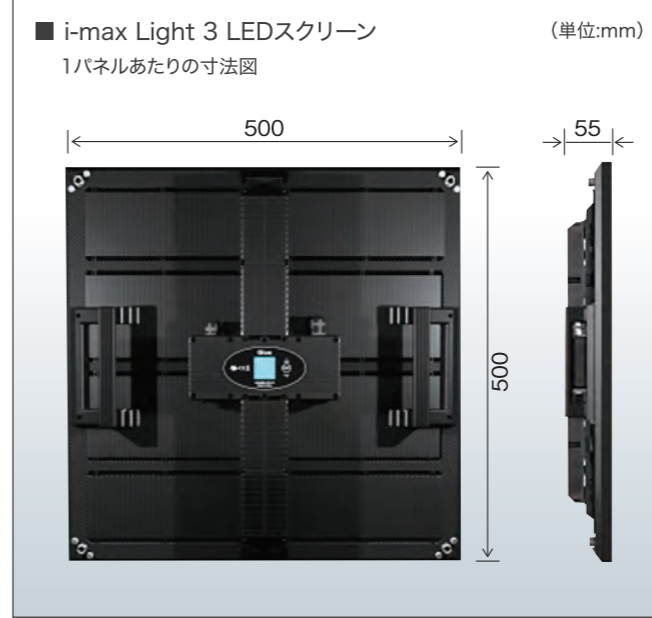

i-max LED SERIES
 2.6mmピッチ HiRes LEDスクリーン
 i-max Light 2

IN DOOR

i-max Light 2

【i-max Light 2 LEDの主な特長】
高精細 2.6mmピッチLED
 2.6mmピッチ、1パネル147,456dots/m²の高解像度。
超軽量 4.1kg/1パネル
 カーボンファイバー筐体、1パネル4.1kgの軽量化を実現、ステージや会場での負担を軽減、スムーズな設置が可能。

i-max LED SERIES
 3.9mmピッチ HiRes LEDスクリーン
 i-max Light 3

IN DOOR

i-max Light 3

【i-max Light 3 LEDの主な特長】
高精細 3.9mmピッチLED
 3.9mmピッチ、1パネル65,536dots/m²の高解像度。
超軽量 4.3kg/1パネル
 カーボンファイバー筐体、1パネル4.3kgの軽量化を実現、ステージや会場での負担を軽減、スムーズな設置が可能。

最大12m²のスクリーン構成に対応

■ アイマックスライト 2 LEDスクリーン / 1パネルあたりの仕様

画像ピッチ	2.6mm	ユニットサイズ	W500×H500×D55mm
輝度	1,000 cd / m ²	重量	4.1kg / 1panel
LEDタイプ	3in1 SMD	階調制御	R/G/B 16 bit
画素密度	147,456ドット / m ²	IP評価	IP40
視認角度	H 140° / V 140°	入力信号	DVI, HDMI, HD-SDI
消費電力	300W/1panel / 1,200W/m ² (MAX)	電源	AC100-240V 50Hz/60Hz

最大75m²のスクリーン構成に対応

■ アイマックスライト 3 LEDスクリーン / 1パネルあたりの仕様

画像ピッチ	3.9mm	ユニットサイズ	W500×H500×D55mm
輝度	1,000 cd / m ²	重量	4.3kg / 1panel
LEDタイプ	3in1 SMD	階調制御	R/G/B 16 bit
画素密度	65,536ドット / m ²	IP評価	IP40
視認角度	H 140° / V 140°	入力信号	DVI, HDMI, HD-SDI
消費電力	150W/1panel / 600W/m ² (MAX)	電源	AC100-240V 50Hz/60Hz