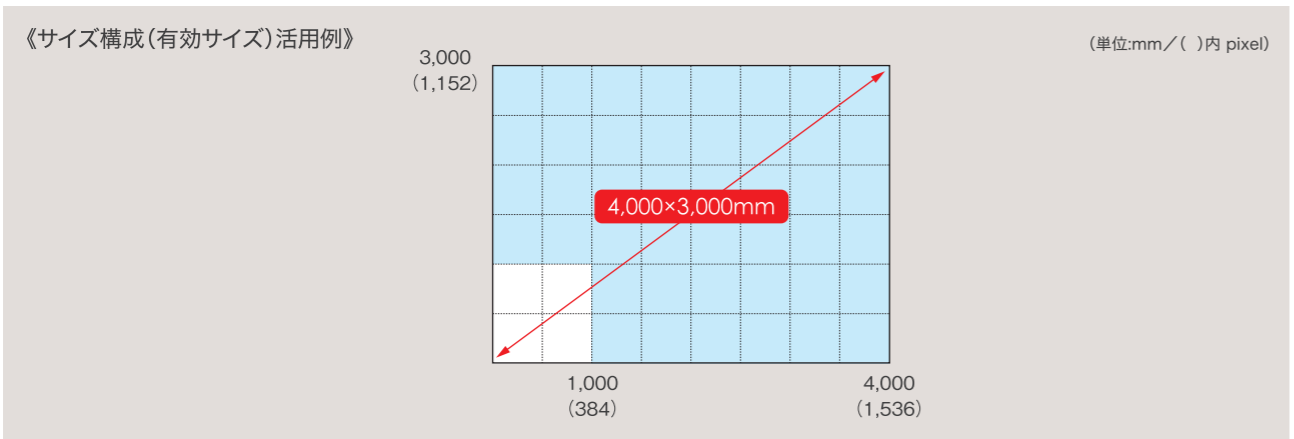

i-max LED SERIES
 2.6mmピッチ HiRes LEDスクリーン
 i-max Light 2

IN DOOR

i-max Light 2

【i-max Light 2 LEDの主な特長】
高精細 2.6mmピッチLED
 2.6mmピッチ、1パネル147,456dots/m²の高解像度。
超軽量 4.1kg/1パネル
 カーボンファイバー筐体、1パネル4.1kgの軽量化を実現、ステージや会場での負担を軽減、スムーズな設置が可能。

i-max LED SERIES
 3.9mmピッチ HiRes LEDスクリーン
 i-max Light 3

IN DOOR

i-max Light 3

【i-max Light 3 LEDの主な特長】
高精細 3.9mmピッチLED
 3.9mmピッチ、1パネル65,536dots/m²の高解像度。
超軽量 4.3kg/1パネル
 カーボンファイバー筐体、1パネル4.3kgの軽量化を実現、ステージや会場での負担を軽減、スムーズな設置が可能。

最大12m²のスクリーン構成に対応

■ アイマックスライト 2 LEDスクリーン / 1パネルあたりの仕様

画像ピッチ	2.6mm	ユニットサイズ	W500×H500×D55mm
輝度	1,000 cd / m ²	重量	4.1kg / 1panel
LEDタイプ	3in1 SMD	階調制御	R/G/B 16 bit
画素密度	147,456ドット / m ²	IP評価	IP40
視認角度	H 140° / V 140°	入力信号	DVI, HDMI, HD-SDI
消費電力	300W/1panel / 1,200W/m ² (MAX)	電源	AC100-240V 50Hz/60Hz

i-max Light 2	個数			サイズ(mm)		ピクセル数		重量(kg)	消費電力(MAX/W) 100%時
	横	縦	合計	横	縦	横	縦		
W4,000×H3,000mm	8	6	48	4,000	3,000	1,536	1,152	196.8	14,400

※上記のサイズ・重量は、i-max Light 2 本体の数値です。

《i-max Light 2 レンタル料金表》※その他のサイズ構成についてはお問い合わせください。(単位:円 / 消費税別)