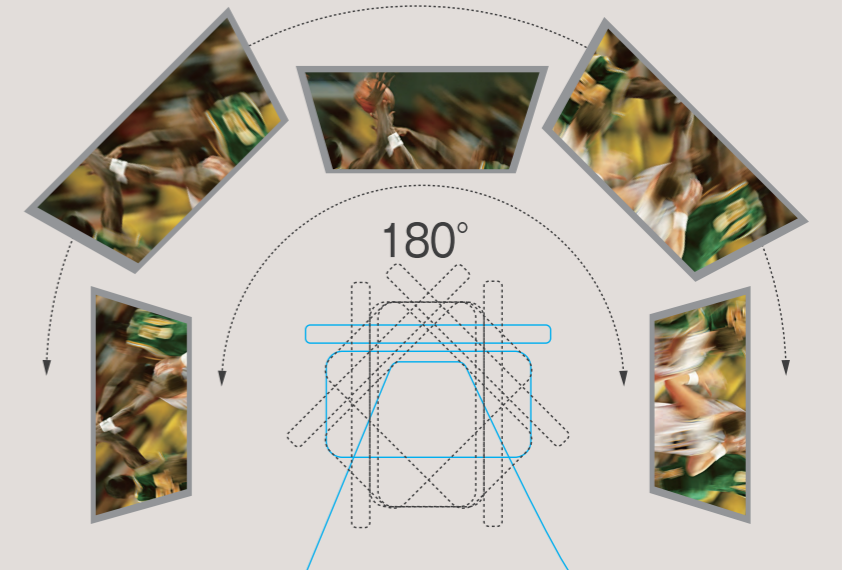

MMS-200

MOVING MIRROR SYSTEM
ムービング・ミラー・システム

コンサート・イベントなど、演出家・クリエイターの創造力を刺激する「ムービング・ミラー・システム」HiResプロジェクターとの組み合わせで、新次元の映像空間を生み出す

ミラーサイズ	343×533.4mm
外形寸法W×H×D	843.6×581.36×662.91mm
電源	24.5kg
重量	100-240VAC/50-60Hz
傾斜動作	55度
パン動作	180度
DMX	あり
5pin DMX	あり

演出をブラッシュアップ、ズームやフォーカス 映像のカタチも自在に制御する「MMS-200」

■ チルトムーブメント：55度

■ パンムーブメント：180度

チルト&パンムーブメントに加え、フォーカスやズーム、投射位置による映像の歪みなどもシステム構成で制御可能

Hog4

ムービング・ミラー・システムを 操るショーコントローラー

Hog4 HIGH END SYSTEMS

17インチのワイドマルチタッチスクリーン2面とジョグダイヤル、7インチスクリーン、電動フェーダ、新しくなったレートホイール、ユーザの使いやすさに合わせてカスタマイズできるユーザカインドなど、一新したハードウェアとネットワーク機能を搭載したビジュアルコンソール。

Road Hog4

Road Hog4 HIGH END SYSTEMS

22インチの大型マルチタッチスクリーン、十分な機能と拡張性を備えたビジュアルコンソール。