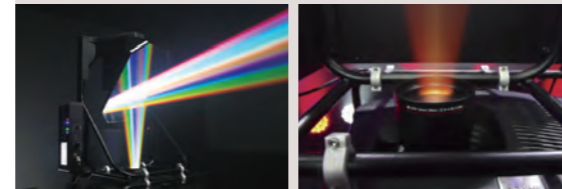

MMS-200

MOVING MIRROR SYSTEM
ムービング・ミラー・システム

コンサート・イベントなど、演出家・クリエイターの創造力を刺激する「ムービング・ミラー・システム」HiResプロジェクターとの組み合わせで、新次元の映像空間を生み出す

ミラーサイズ	343×533.4mm
外形寸法W×H×D	843.6×581.36×662.91mm
電源	24.5kg
重量	100-240VAC/50-60Hz
傾斜動作	55度
パン動作	180度
DMX	あり
5pin DMX	あり

96%の光透過率を発揮するように設計されたミラーは、HiResプロジェクターの高輝度、高コントラストをほぼ100%に近い状態で再現。高度な演出力を発揮するとともにオーディエンスが必要とする視認性を犠牲にすることはありません。

MMS-200 対応 3チップDLPプロジェクター

使用するプロジェクターは、演出、表示サイズ及び設置環境により異なります。また、下記のMMS-200レンタル料金には、プロジェクターの料金は含まれておりません。詳しくはお問合せください。

演出をブラッシュアップ、ズームやフォーカス 映像のカタチも自在に制御する「MMS-200」

■ チルトムーブメント：55度

■ パンムーブメント：180度

チルト&パンムーブメントに加え、フォーカスやズーム、投射位置による映像の歪みなどもシステム構成で制御可能

Hog4

ムービング・ミラー・システムを 操るショーコントローラー

Hog4 HIGH END SYSTEMS

17インチのワイドマルチタッチスクリーン2面とジョグダイヤル、7インチスクリーン、電動フェーダ、新しくなったレートホイール、ユーザの使いやすさに合わせてカスタマイズできるユーザカインドなど、一新したハードウェアとネットワーク機能を搭載したビジュアルコンソール。