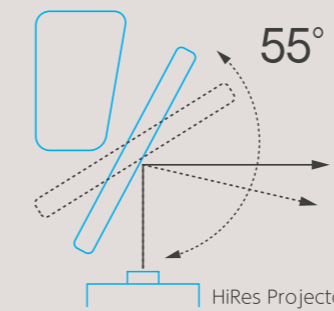

MMS-200

MOVING MIRROR SYSTEM
ムービング・ミラー・システム

コンサート・イベントなど、演出家・クリエイターの創造力を刺激する「ムービング・ミラー・システム」HiResプロジェクターとの組み合わせで、新次元の映像空間を生み出す

ミラーサイズ	343×533.4mm
外形寸法W×H×D	843.6×581.36×662.91mm
電源	24.5kg
重量	100-240VAC/50-60Hz
傾斜動作	55度
パン動作	180度
DMX	あり
5pin DMX	あり

演出をブラッシュアップ、ズームやフォーカス 映像のカタチも自在に制御する「MMS-200」

■ チルトムーブメント：55度

■ パンムーブメント：180度

チルト&パンムーブメントに加え、フォーカスやズーム、投射位置による映像の歪みなどもシステム構成で制御可能

Hog4

ムービング・ミラー・システムを 操るショーコントローラー

Hog4 HIGH END SYSTEMS

17インチのワイドマルチタッチスクリーン2面とジョグダイヤル、7インチスクリーン、電動フェーダ、新しくなったレートホイール、ユーザの使いやすさに合わせてカスタマイズできるユーザカインドなど、一新したハードウェアとネットワーク機能を搭載したビジュアルコンソール。

Road Hog4

Road Hog4 HIGH END SYSTEMS

22インチの大型マルチタッチスクリーン、十分な機能と拡張性を備えたビジュアルコンソール。