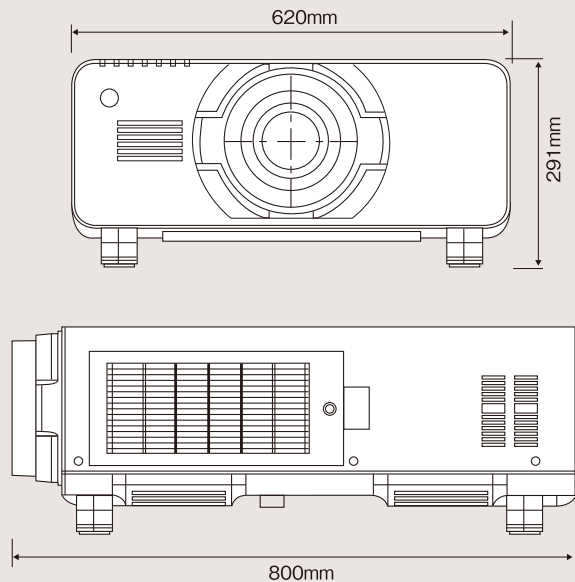

Panasonic PT-DZ 21K

20,000ルーメン
Panasonic DLPプロジェクター

20,000ルーメンの
圧倒的な高輝度・高画質を
コンパクトボディで実現。
3Dをはじめ先進の機能をまとった
10,000:1の高コントラスト
DLPプロジェクター。

WUXGA

■ Panasonic PT-DZ 21K サイズ表

輝度	20,000ANSIルーメン
外形寸法W×H×D	620×291 (脚最小時)×800mm
重量	約43kg
消費電力	2,300W / 単相AC200V
電源	AC200V 15A 50Hz / 60Hz (単相3線式)
リアル解像度	1,920×1,200ドット
コントラスト比	10,000:1
対応入力ソース	アナログRGB、コンポジットビデオ、 コンポーネントビデオ、HDMI DVI-D、HD-SDI、SDI

高画質 高輝度、高コントラスト、高画質

20000lmの高輝度を実現する新「4灯光学システム」、
「ダイナミックアイリス」による10000:1の高コントラスト。
立体感と鮮鋭感の向上、明るい環境での鮮鋭感のある映像、
医療用画像を見やすく再現する「DICOMシミュレーション」モードなど先進スペックを搭載。

補正 「幾何学ひずみ補正」機能

一般のプロジェクターでは対応できない球状や円柱状などの特殊形状のスクリーンへ投写できるよう、映像を補正する機能です。外部機器を必要とせず、リモコンで簡単に補正が可能です。

Panasonic PT-DZ 21K投射距離表 アスペクト比 / 16:9 (単位:mm)

画面サイズ (型)	スクリーン寸法 横幅(W) 高さ(H)		固定焦点レンズ ET-D75LE50	ズームレンズ											
				ET-D75LE6		ET-D75LE10		ET-D75LE20		ET-D75LE30		ET-D75LE40		ET-D75LE8	
				最短	最長	最短	最長	最短	最長	最短	最長	最短	最長	最短	最長
100	2,250	1,250	1,514	2,013	2,406	2,843	3,666	3,653	5,313	5,227	10,277	10,163	16,292	16,009	30,358
120	2,600	1,450	1,831	2,427	2,902	3,418	4,421	4,440	6,398	6,355	12,367	12,227	19,583	19,288	36,501
150	3,300	1,900	2,306	3,048	3,646	4,294	5,553	5,521	8,027	7,972	15,503	15,323	24,519	24,207	45,717
200	4,400	2,500	3,099	4,083	4,886	5,755	7,440	7,389	10,741	10,677	20,730	20,483	32,746	32,404	61,076
250	5,550	3,100	3,891	5,118	6,126	7,215	9,327	9,257	13,456	13,362	25,957	25,643	40,937	40,602	76,435
300	6,650	3,750	4,684	6,153	7,366	8,674	11,214	11,125	16,170	16,057	31,183	30,803	49,200	48,799	91,764
400	8,850	5,000	-	8,223	9,846	11,595	14,989	14,862	21,599	21,447	41,637	41,124	65,654	65,194	122,512
500	11,000	6,250	-	10,293	12,326	14,515	18,763	18,598	27,028	26,837	52,090	51,444	82,180	81,589	153,230
600	13,280	7,470	-	12,363	14,806	17,435	22,537	22,334	32,457	32,227	62,543	61,764	98,562	97,984	183,948