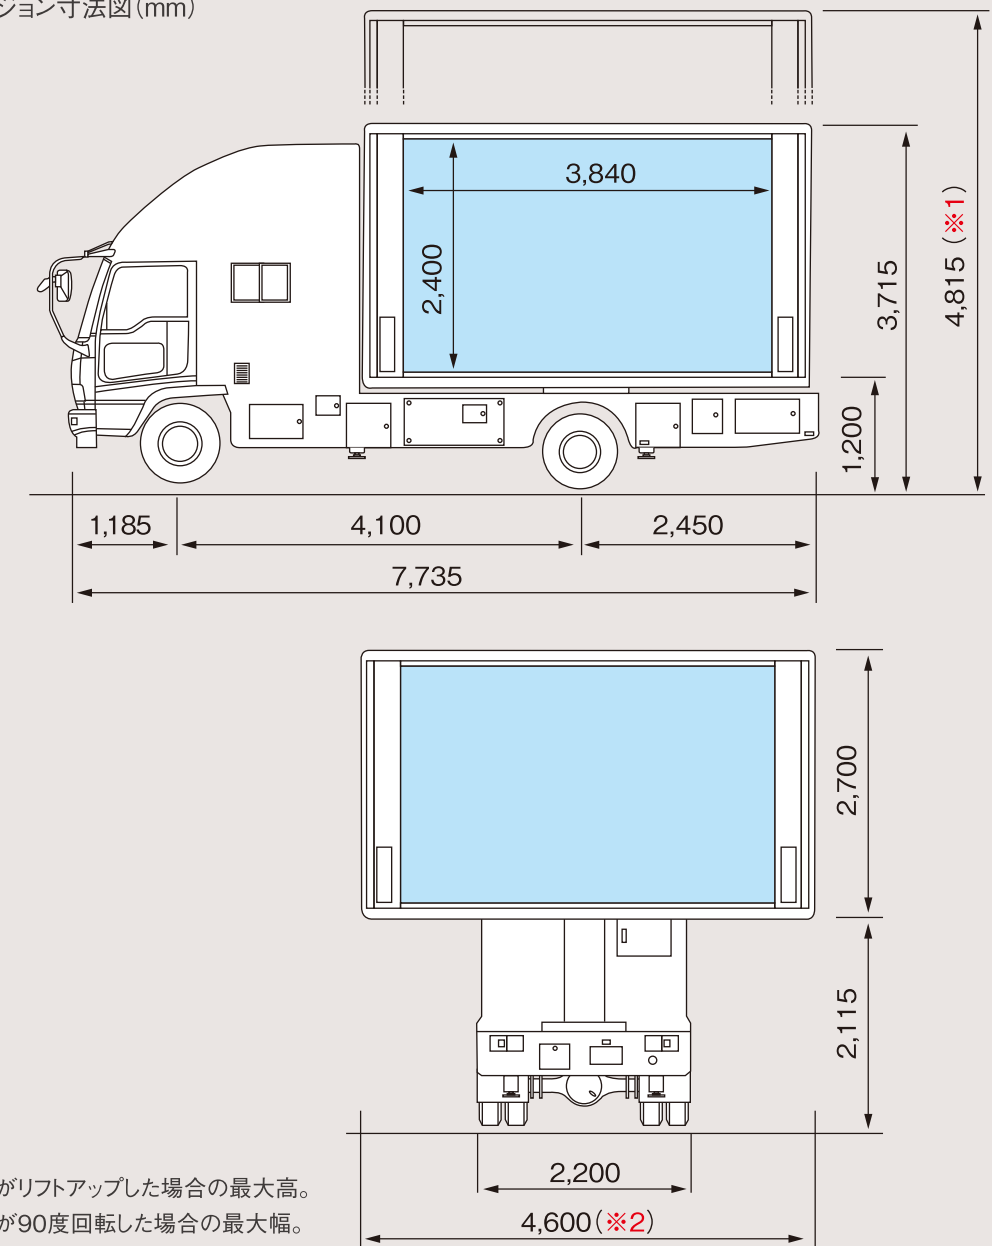

スクリーンのリフトアップ機構

スクリーンの高さは約3,700mm~4,800mmの間で調整が可能。多くのオーディエンスにLEDの鮮明な映像でプロモーションが可能です。

▲ SUPER GT

▲ 自転車スプリントGP in 丸の内

スクリーンの90度回転機構

スクリーン面は90度までの間で調整が可能。設置環境が厳しい会場でも最適な角度でオーディエンスに鮮明なプロモーションやサービス映像を提供できます。

《190インチ PANORAMA VISION レンタル料金表》

(単位:円 / 消費税別途)

インチ	アスペクト比	消費電力 MAX	重量	搬入日	1日	2日	3日	以後1日
190	5:3	12KW	7.8t	500,000	1,000,000	1,500,000	1,800,000	200,000

※搬入搬出及び、セッティング費用は別途となります。

■ パノラマビジョン寸法図(mm)

※1 表示装置がリフトアップした場合の最大高。
※2 表示装置が90度回転した場合の最大幅。

■ パノラマビジョン仕様

スクリーンサイズ	3.84m×2.4m(190インチ)
画像ピッチ	6.7mm
発光素子	3 in 1 LED (Black SMD)
最大輝度	5,500nits
視認角度	水平160度
視認距離	6.0m~
入力信号	HDMI、DVI、SDI、HDSI、RGB他
入力電源	3相200V・25KVA(外部電源使用の場合)