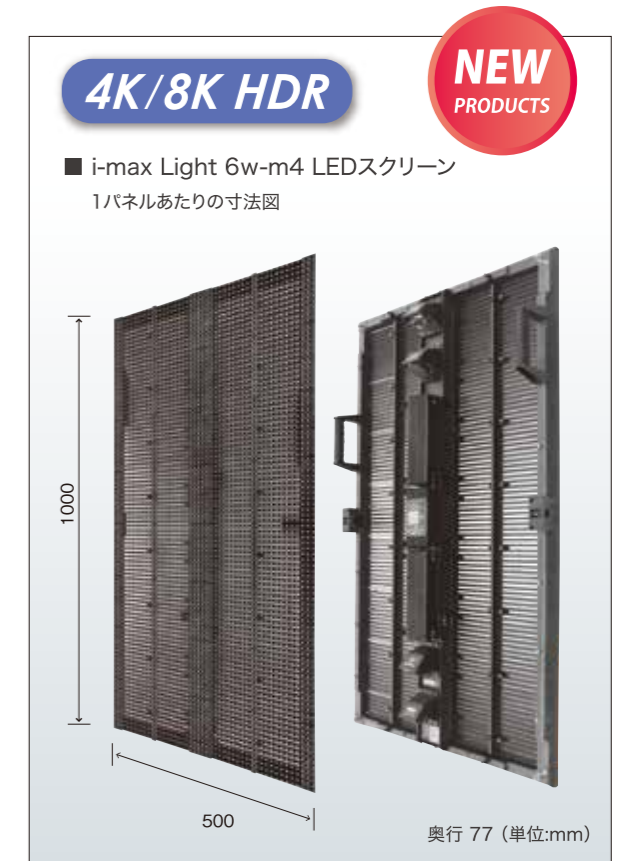

■ i-max Light 6w-m4 LEDスクリーン
1パネルあたりの寸法図

NEW PRODUCTS

4K/8K HDR