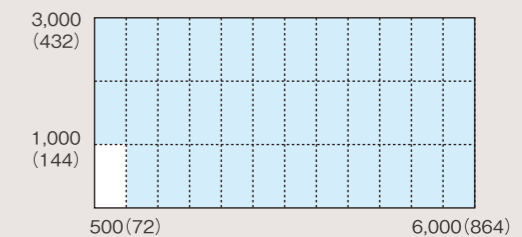

■ アイマックスライト 6w-m4 LEDスクリーン / 1パネルあたりの仕様

画像ピッチ	6.9mm
輝度	5,000 cd /㎡
画素密度	20,736ピクセル /㎡
解像度	72×144ピクセル/1パネル
コントラスト比	2,000 : 1
消費電力	200W/㎡ / 600W/㎡ (MAX)

i-max Light 6w-m4	個数			サイズ(mm)		ピクセル数		重量(kg)	消費電力(MAX/W) 100%時	アスペクト比
	横	縦	合計	横	縦	横	縦			
264 inch	12	3	36	6,000	3,000	864	432	273.6	10,800	16:8

※消費電力/重量は、表示部のみとなります。設置状況により、別途制御電源、付属金具の重量が加算されます。※価格は制御する映像の数量、画面構成によって変動します。※搬入搬出及び、セッティング費用は別途となります。

■ i-max Light 6w-m4 LEDスクリーン
1パネルあたりの寸法図

NEW PRODUCTS

4K/8K HDR

《サイズ構成(有効サイズ)活用例》 (単位:mm/()内 pixel)