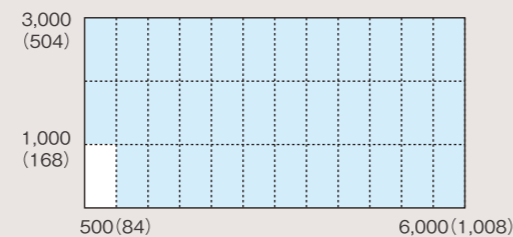

■ i-max Light 5w-m1 LEDスクリーン
1パネルあたりの寸法図

NEW PRODUCTS

4K/8K HDR

i-max LED SERIES
5.9mmピッチシースルーLEDスクリーン
i-max Light 5w-m1

IN DOOR OUT DOOR

i-max Light 5w-m1

4K/8K HDR Experience on outdoor

超軽量 7.62kg/1パネル
高精細 5.9mmピッチLED

新プラットフォーム採用の
強化型カーボンファイバー筐体、
5mmピッチクラスLEDシステムで、
圧倒的な軽量化を実現した
5mmピッチLEDスクリーン

《i-max Light 5w-m1 LEDの主な特長》

高解像度 5.9mmピッチ

i-max6wの基本構造を踏襲して、新しいプラットフォームを開発。高精細モデルにブラッシュアップ。

超軽量 1パネル7.62kg

強化型カーボンファイバー製の筐体で1パネル7.62kg、5mmピッチクラスのLEDシステムで圧倒的な軽量化を実現。メンテナンスに優れたフロントアクセス。

■ アイマックスライト 5w-m1 LEDスクリーン / 1パネルあたりの仕様

画像ピッチ	5.95mm
輝度	5,000 cd /㎡
画素密度	28,224ピクセル /㎡
解像度	84×168ピクセル/1パネル
視認角度	H 140° / V 140°
消費電力	200W/㎡ / 600W/㎡ (MAX)

《サイズ構成(有効サイズ)活用例》 (単位:mm/()内 pixel)

ユニットサイズ	W500×H1,000×D71mm
重量	7.62kg(渡りケーブル含む) /1panel
階調制御	グレースケール 16 bit
IP評価	IP65
入力信号	DVI, HDMI, HD-SDI
電源	AC100-240V 50Hz/60Hz

i-max Light 5w-m1	個数			サイズ(mm)		ピクセル数		重量(kg)	消費電力(MAX/W) 100%時	アスペクト比
	横	縦	合計	横	縦	横	縦			
264 inch	12	3	36	6,000	3,000	1,008	504	274.32	10,800	16:8

※上記のサイズ、重量は、i-max Light 6w & i-max Light 6w-m2 本体の数値です。