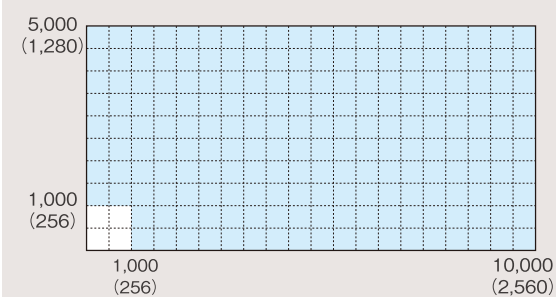

i-max LED SERIES

3.9mmピッチ HiRes LEDスクリーン
i-max Light 3w

IN DOOR OUT DOOR

i-max Light 3w

超軽量 **4.3kg/1パネル**
高精細 **3.9mmピッチLED**

《i-max Light 3w LEDの主な特長》

高解像度 **3.9mmピッチ**

3.9mmピッチ1パネル65,536dots/m²の高解像度を実現。

超軽量 **1パネル4.3kg**

カーボンファイバー筐体、1パネル4.3kgの超軽量設計を実現。

《サイズ構成(有効サイズ)活用例》 (単位:mm/()内 pixel)

※i-max Light 3w, i-max Light 3w-m2共通

ユニットサイズ	W500×H500×D55mm
重量	4.3kg /1panel
階調制御	R/G/B 16 bit
IP評価	IP40
入力信号	DVI, HDMI, HD-SDI
電源	AC100-240V 50Hz/60Hz

■ アイマックスライト 3w LEDスクリーン / 1パネルあたりの仕様

画像ピッチ	3.9mm
輝度	1,000 cd /m ²
LEDタイプ	3in1 SMD
画素密度	65536ドット /m ²
視認角度	H 140° / V 140°
消費電力	150W/1panel / 600W/m ² (MAX)

i-max Light 3w	個数			サイズ(mm)		ピクセル数		重量(kg)	消費電力(MAX/W) 100%時
	横	縦	合計	横	縦	横	縦		
W10,000×H5,000mm	20	10	200	10,000	5,000	2,560	1,280	860	30,000

※上記のサイズ、重量は、i-max Light 3 本体の数値です。

《i-max Light 3w レンタル料金表》※その他のサイズ構成についてはお問い合わせください。

(単位:円 / 消費税別)

サイズ	個数	消費電力 MAX	重量	搬入日	1日	2日	3日	以後1日
W10,000×H5,000mm	200	30,000W	860kg	1,200,000	6,000,000	7,800,000	9,000,000	1,200,000