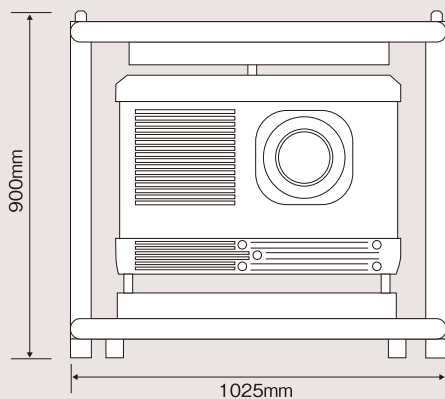

BARCO BARCO DLP

HDQ-2K40

40,000センタールーメン
BARCO DLPプロジェクター

40,000センタールーメン、
2K 解像度・DLPプロジェクター
超高輝度・高彩度のHDQ-2K40。
自在なスケーリングのため
ハイエンドなAthenaスケーラー
によるImagePROテクノロジー
を標準装備

■ BARCO HDQ-2K40 サイズ表

2K Digital cinema

輝度	40,000センタールーメン 37,000ANSIルーメン
外形寸法W×H×D	1,025×900×1,320mm
重量	210kg
消費電力	8,000W
電源	200-240V
リアル解像度	2,048×1,080ドット
コントラスト比	2,000:1 (標準)
対応入力ソース	DVI-I, SDI, HD-SDI 3G, barcoLink, アナログRGB

《XDQ-2K40の主な特長》

高輝度 超高輝度プロジェクター

7KWのキセノンランプを使用することで、40,000センタールーメンの明るさを実現。大画面ハイビジョン映像に最適です。

高品位 高品位な画像

解像度2048×1080ピクセルを実現。クリアなワイド映像を提供します。

複数入力 マルチ画像ウィンドウ

2入力を同時表示可能。外部画像プロセッサを使用しなくても、マルチ画像によるワイドスクリーンプレゼンテーションが可能。