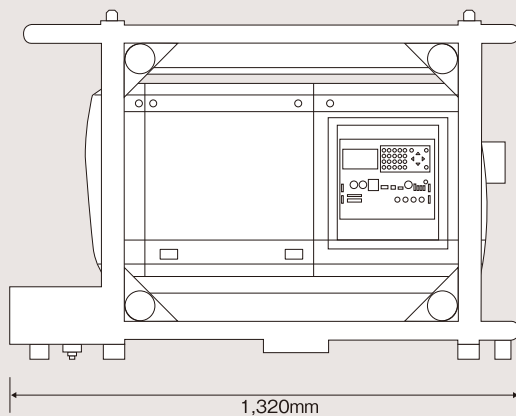

BARCO BARCO DLP

HDQ-2K40

40,000センタールーメン
BARCO DLPプロジェクター

40,000センタールーメン、
2K 解像度・DLPプロジェクター
超高輝度・高彩度のHDQ-2K40。
自在なスケーリングのため
ハイエンドなAthenaスケーラー
によるImagePROテクノロジー
を標準装備

■ BARCO HDQ-2K40 サイズ表

2K Digital cinema

輝度	40,000センタールーメン 37,000ANSIルーメン
外形寸法W×H×D	1,025×900×1,320mm
重量	210kg
消費電力	8,000W
電源	200-240V
リアル解像度	2,048×1,080ドット
コントラスト比	2,000:1 (標準)
対応入力ソース	DVI-I, SDI, HD-SDI 3G, barcoLink, アナログRGB

《XDQ-2K40の主な特長》

高輝度 超高輝度プロジェクター

7KWのキセノンランプを使用することで、40,000センタールーメンの明るさを実現。大画面ハイビジョン映像に最適です。

高品位 高品位な画像

解像度2048×1080ピクセルを実現。クリアなワイド映像を提供します。

複数入力 マルチ画像ウィンドウ

2入力を同時表示可能。外部画像プロセッサを使用しなくても、マルチ画像によるワイドスクリーンプレゼンテーションが可能。