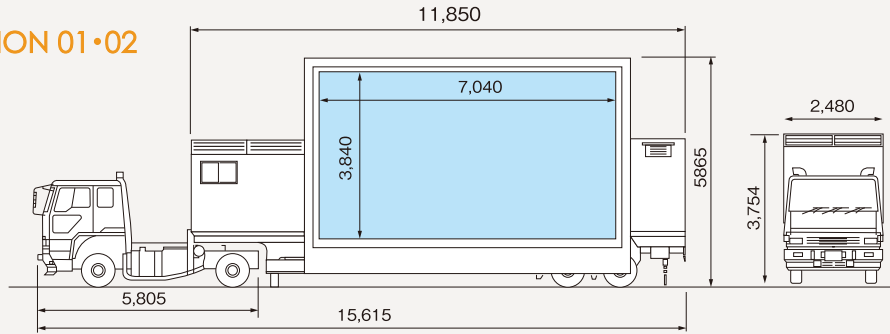

車載型LED (パンラマビジョン) 機種別サイズ比較表

(単位: mm)

**PANORAMA VISION 01・02**

310インチ車載型  
LEDパンラマビジョン  
20mm Pitch

**PANORAMA VISION 03**

280インチ車載型  
LEDパンラマビジョン  
15mm Pitch

**PANORAMA VISION Jr.01**

160インチ車載型  
LEDパンラマビジョン  
10mm Pitch

※1 開閉シャッターの折り曲げ寸法。 ※2 フルカラーLED表示装置が最大90度回転した場合の最大幅。

**PANORAMA VISION Jr.02**

190インチ車載型  
LEDパンラマビジョン  
8mm Pitch Black SMD

※1 表示装置がリフトアップした場合の最大高。

※2 表示装置が90度回転した場合の最大幅。