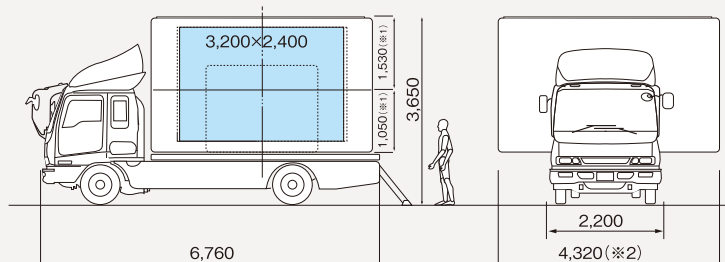

車載型LED (パンラマビジョン) 機種別サイズ比較表

(単位: mm)

**PANORAMA VISION 01・02**

310インチ車載型  
LEDパンラマビジョン  
20mm Pitch

**PANORAMA VISION 03**

280インチ車載型  
LEDパンラマビジョン  
15mm Pitch

**PANORAMA VISION Jr.01**

160インチ車載型  
LEDパンラマビジョン  
10mm Pitch

※1 開閉シャッターの折り曲げ寸法。 ※2 フルカラーLED表示装置が最大90度回転した場合の最大幅。

**PANORAMA VISION Jr.02**

190インチ車載型  
LEDパンラマビジョン  
8mm Pitch Black SMD

※1 表示装置がリフトアップした場合の最大高。

※2 表示装置が90度回転した場合の最大幅。