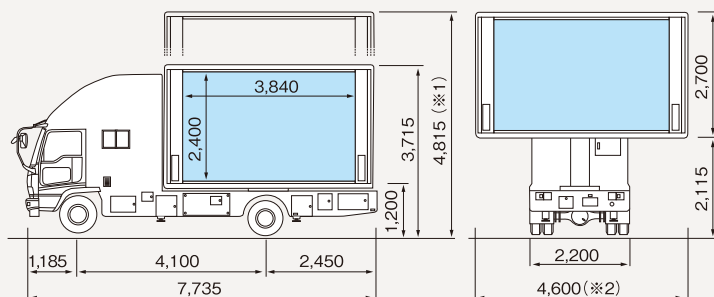

車載型LED (パンラマビジョン) 機種別サイズ比較表

(単位: mm)

**PANORAMA VISION 01・02**

310インチ車載型  
LEDパンラマビジョン  
20mm Pitch

**PANORAMA VISION 03**

280インチ車載型  
LEDパンラマビジョン  
15mm Pitch

**PANORAMA VISION Jr.01**

160インチ車載型  
LEDパンラマビジョン  
10mm Pitch

※1 開閉シャッターの折り曲げ寸法。 ※2 フルカラーLED表示装置が最大90度回転した場合の最大幅。

**PANORAMA VISION Jr.02**

190インチ車載型  
LEDパンラマビジョン  
8mm Pitch Black SMD

※1 表示装置がリフトアップした場合の最大高。

※2 表示装置が90度回転した場合の最大幅。