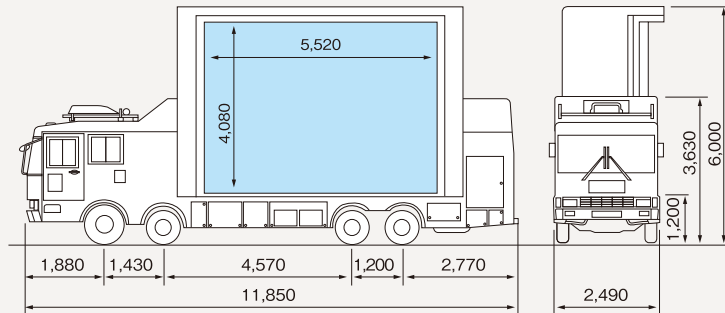

車載型LED (パンラマビジョン) 機種別サイズ比較表

(単位: mm)

**PANORAMA VISION 01・02**

310インチ車載型  
LEDパンラマビジョン  
20mm Pitch

**PANORAMA VISION 03**

280インチ車載型  
LEDパンラマビジョン  
15mm Pitch

**PANORAMA VISION Jr.01**

160インチ車載型  
LEDパンラマビジョン  
10mm Pitch

※1 開閉シャッターの折り曲げ寸法。 ※2 フルカラーLED表示装置が最大90度回転した場合の最大幅。

**PANORAMA VISION Jr.02**

190インチ車載型  
LEDパンラマビジョン  
8mm Pitch Black SMD

※1 表示装置がリフトアップした場合の最大高。

※2 表示装置が90度回転した場合の最大幅。