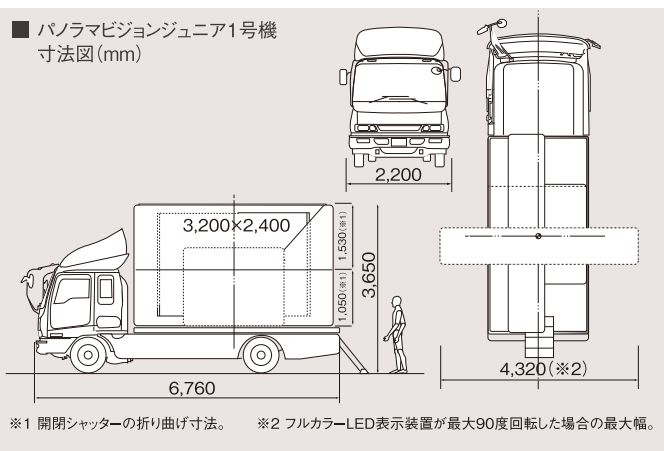

▲ SUPER GT

PANORAMA VISION Jr.01

160インチ車載型LEDパノラマビジョン

高輝度・高画質に加え、
90度の回転機構を装備。
多彩な設置環境に対応できる
10mmピッチLED映像システム

▲ 防災訓練

▲ 神宮外苑花火大会

10mmピッチLEDを搭載し高輝度、高画質のディスプレイを実現する「パノラマビジョンジュニア」。160インチの迫力と短時間のセッティングという車載型ならではの機能性、さらには「90度回転機構」も装備して多彩なロケーションに対応できます。4t車をベースとして機動力を大幅に向上。ちょっとした駐車スペースがあれば、どこでも放映が可能、屋外でのキャンペーンやスポーツイベントでの大型モニターに適した映像システムです。

■パノラマビジョンジュニア1号機仕様

スクリーンサイズ	3.2m×2.4m(160インチ)
画像ピッチ	10mm
発光素子	3色発光ダイオードR1・G1・B1
最大輝度	5,000cd/m ²
視認角度	水平120度
視認距離	7.0m～
入力信号	NTSC
入力電源	3相200V・60A(外部電源使用の場合) 単相100V・20A(外部電源使用の場合)

■パノラマビジョンジュニア1号機寸法図(mm)

《160インチ PANORAMA VISION Jr.01 レンタル料金表》

(単位:円 / 消費税別途)

インチ	アスペクト比	消費電力 MAX	重量	搬入日	1日	2日	3日	以後1日
160	4:3	200V 60A 100V 20A	8 t	400,000	900,000	1,350,000	1,620,000	180,000

※搬入搬出及び、セッティング費用は別途となります。