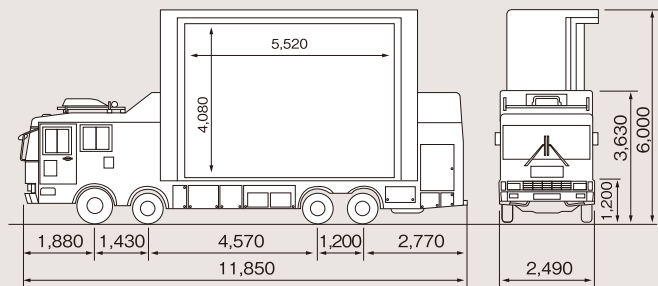

▲東京湾 華火大会

PANORAMA VISION 03 LED

280インチ車載型LEDパノラマビジョン

**車載型大画面LEDビジョン。
280インチのビッグサイズと
高画質、起動力を備えた
高輝度パノラマビジョン**

▲CLUB YAMAHA MEETING

▲a-nation 味の素スタジアム

LEDならではの自然光にも負けない美しい大パノラマ、機動力に優れた280インチ・パノラマビジョン3号機。

長期レンタル用及び、常設用の15mmピッチLEDスクリーン(~400インチ迄)もご用意いたしております。
詳しくは弊社までお問い合わせください。(仕様につきましては、下記仕様書に準じます。)

■パノラマビジョン3号機仕様

スクリーンサイズ	5.52m×4.08m(280インチ)
画像ピッチ	15mm
発光素子	発光ダイオードR1・G1・B1
最大輝度	5,000cd/㎡
視認角度	水平120度
視認距離	9m以上
入力信号	NTSC・RGB(アナログ)
入力電源	3相200V・60KVA(外部電源使用の場合)

■パノラマビジョン3号機LED寸法図(mm)

《280インチ PANORAMA VISION レンタル料金表》

(単位:円 / 消費税別途)

インチ	アスペクト比	消費電力 MAX	重量	搬入日	1日	2日	3日	以後1日
280	4:3	60KVA	19.8t	600,000	1,700,000	2,550,000	3,060,000	340,000

※搬入搬出及び、セッティング費用は別途となります。