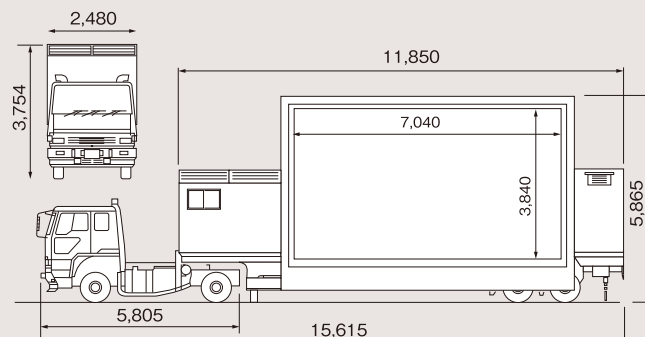

▲ ナイキ キックオフ

PANORAMA VISION 01・02 LED

310インチ車載型LEDパノラマビジョン

**車載型で世界最大級。
LEDの圧倒的な高輝度&高画質
同型・同機種を2台ラインナップ、
310インチパノラマビジョン**

▲ 神宮外苑花火大会

▲ 自衛隊演習

迫力ある大画面とセッティングの簡易性が、車載型世界最大310インチLEDパノラマビジョンの特長。電源ユニット・スイッチングシステムも搭載、搬入から本番までのスケジュールがタイトな屋外コンサートやイベントでもその実力を発揮。自然光にも負けない高輝度、パノラマビジョンが到着してからわずかな時間で310インチLEDの鮮明な映像の世界が会場に広がります。

■パノラマビジョン1号機・2号機仕様

スクリーンサイズ	7.04m×3.84m(310インチ)
画像ピッチ	20mm
発光素子	発光ダイオードR2・G2・B1
最大輝度	5,000cd/m ²
視認角度	水平120度
視認距離	10m以上
入力信号	DVI, HD-SDI
入力電源	3相200V・60KVA(外部電源使用の場合)

■パノラマビジョンLED 寸法図(mm)

《310インチ PANORAMA VISION レンタル料金表》

(単位:円 / 消費税別途)

インチ	アスペクト比	消費電力 MAX	重量	搬入日	1日	2日	3日	以後1日
310	16:9	60KVA	24.8 t	600,000	1,900,000	2,850,000	3,420,000	380,000

※搬入搬出及び、セッティング費用は別途となります。