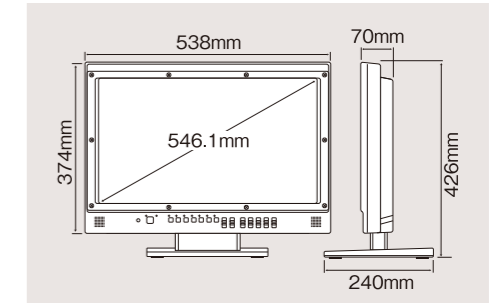

(単位:円 / 消費税別途)

LDT-461V	1日
レンタル料金	60,000

LCD-X401S NEC 40型・マルチシンク液晶ディスプレイ **Full-HD**

スクリーンサイズ	885.6(W)×498.2(H)mm/40型
外形寸法W×H×D	925.1×537.1×43.3mm
重量	14.9kg
消費電力	110W/230W(最大負荷時)
使用電源	AC100-240V 50Hz/60Hz
対応入カソース	DisplayPort (HDCP対応)、DVI-D (HDCP対応)、 ミニD-sub15ピン、HDMI、コンポジット、Sビデオ

(単位:円 / 消費税別途)

LCD-X401S	1日
レンタル料金	55,000

Multi-format Video monitor マルチフォーマットLCDビデオモニター

忠実な色再現・高速出画など
高い表示性能の
プロフェッショナルモデル

Full-HD
Panasonic
BT-L2150
21.5型

(単位:円 / 消費税別途)

BT-L2150	1日
レンタル料金	35,000

表示サイズ	対角546.1mm/21.5型(16:9)
外形寸法W×H×D	538×374×70(240)mm
重量/消費電力	7.5kg/約30W
使用電源	AC100~240V 50Hz/60Hz
対応入カソース	HD-SDI、HDSOコンポーネントビデオ

WXGA
Panasonic
BT-LH1850
18.5型

表示サイズ	411.4(W)×232(H)mm/18.5型
外形寸法W×H×D	479×339×76.5(240)mm
重量/消費電力	7kg/0.3-0.15A/DC12V(11.0V-17.0V)1.8A
使用電源	AC100~240V 50Hz/60Hz/DC12V
対応入カソース	HD-SDI、HDSOコンポーネントビデオ

(単位:円 / 消費税別途)

BT-LH1850	1日
レンタル料金	35,000

WXGA
Panasonic
BT-LH1700W
17型

表示サイズ	374.5(W)×225.5(H)mm/17型
外形寸法W×H×D	430×309×72(198)mm
重量/消費電力	7.2kg/1.1~0.6A/DC12V(11V~17V)4.5A
使用電源	AC100~240V 50Hz/60Hz
対応入カソース	HD-SDI、HDSOコンポーネントビデオ