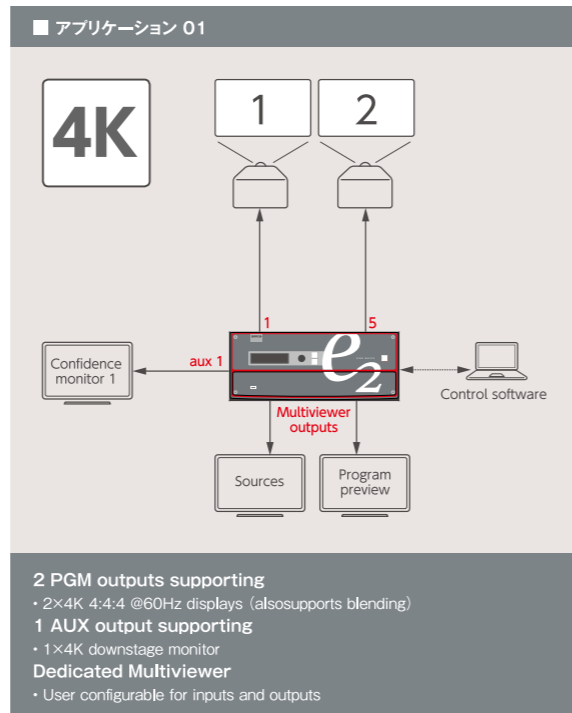

BARCO E2 Presentation System
Visibly yours E2 プレゼンテーションシステム

4Kのキャンバスで映像を自由自在に操る。次世代4Kプレゼンテーション、4Kスクリーン管理システム

E2プレゼンテーションシステムは、優れた画質、卓越した入出力密度、高い拡張性と耐久性を実現。ネイティブ4K入出力をサポートし、リフレッシュレート60Hzまでの4Kプロジェクター・ブレンドを管理できる世界初のスクリーン管理システム。1台で多彩なショー・コントロールを行うため8つのミックス可能なPGM出力と4つのスケールされたAUX出力が可能。

(単位:円 / 消費税別)

E2 プレゼンテーションシステム	
レンタル料金	1日/500,000

Native 4K input and output

ネイティブ4K入出力により、E2は、圧倒的なピクセル処理パワーを実現。入力がネイティブであるか、スケールされたものであるかを問わず、2つまたは4つのコネクタを、HDCP準拠システムがすべて管理します。

28の入力と14の出力(8xPGM、2xマルチビュー、4xスケールされたAUX出力)を備えるE2システムは、8つの独立したPIPミキサーと専用マルチビューを含む完全なショー・コントロールを実現。リンク可能なシャーシにより、信号を配信するための外部処理やルーティングを追加する必要なく、それらの8出力を超えて拡張が可能。入力とレイヤーも拡張可能、E2は、32x4Kプロジェクターまでのブレンドを管理することができます。

■ コントロールソフトウェア スクリーンキャプチャー