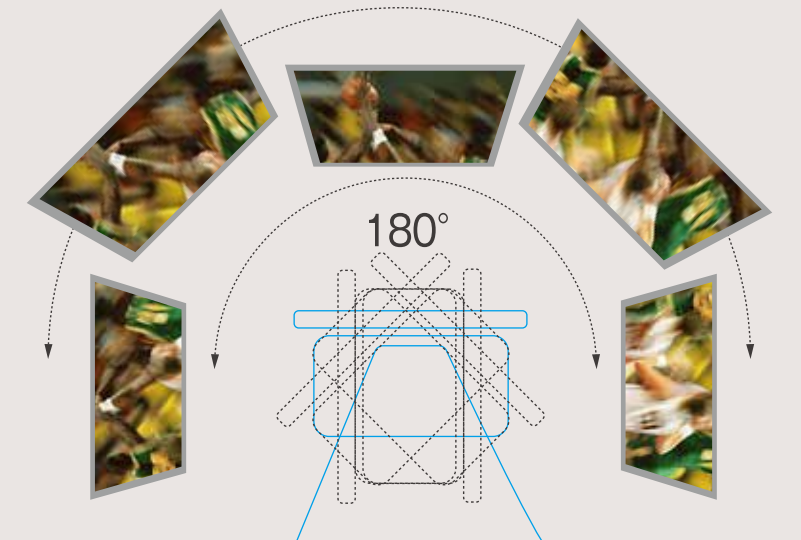

MMS-200

MOVING MIRROR SYSTEM
ムービング・ミラー・システム

コンサート・イベントなど、演出家・クリエイターの創造力を刺激する「ムービング・ミラー・システム」HiResプロジェクターとの組み合わせで、新次元の映像空間を生み出す

ミラーサイズ	343×533.4mm
外形寸法W×H×D	843.6×581.36×662.91mm
電源	24.5kg
重量	100-240VAC/50-60Hz
傾斜動作	55度
パン動作	180度
DMX	あり
5pin DMX	あり

■ パンムーブメント：180度

チルト&パンムーブメントに加え、フォーカスやズーム、投射位置による映像の歪みなどもシステム構成で制御可能

Hog4

Road Hog4

pandoras box

ムービング・ミラー・システムを 操るショーコントローラー

Hog4+パンドラボックスとのシステム構成でマルチソースを自在にコントロールする「ムービングスクリーン」が実現!

Hog4 / HIGH END SYSTEMS

17インチのワイドマルチタッチスクリーン2面とジョグダイヤル、7インチスクリーン、電動フェーダ、新しくなったレートホイール、ユーザの使いやすさに合わせてカスタマイズできるユーザカインドなど、一新したハードウェアとネットワーク機能を搭載したビジュアルコンソール。

Road Hog4 / HIGH END SYSTEMS

22インチの大型マルチタッチスクリーン、十分な機能と拡張性を備えたビジュアルコンソール。