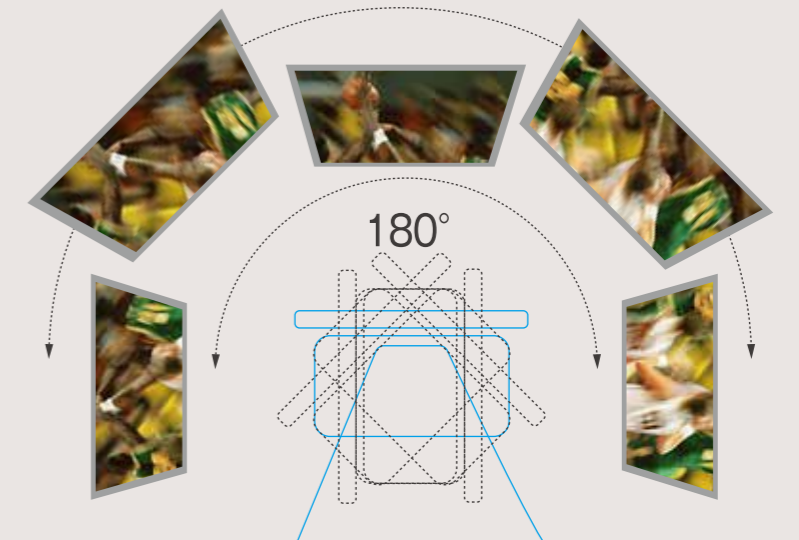

## 演出をブラッシュアップ、ズームやフォーカス 映像のカタチも自在に制御する「MMS-200」

■ チルトムーブメント：55度

■ パンムーブメント：180度

チルト&パンムーブメントに加え、フォーカスやズーム、投射位置による映像の歪みなどもシステム構成で制御可能

Hog4

Road Hog4

pandoras box

coolux

## ムービング・ミラー・システムを 操るショーコントローラー

Hog4+バンドラボックスとのシステム構成でマルチソースを自在にコントロールする「ムービングスクリーン」が実現!

### Hog4 / HIGH END SYSTEMS

17インチのワイドマルチタッチスクリーン2面とジョグダイヤル、7インチスクリーン、電動フェーダ、新しくなったレートホイール、ユーザの使いやすさに合わせてカスタマイズできるユーザカインドなど、一新したハードウェアとネットワーク機能を搭載したビジュアルコンソール。

### Road Hog4 / HIGH END SYSTEMS

22インチの大型マルチタッチスクリーン、十分な機能と拡張性を備えたビジュアルコンソール。