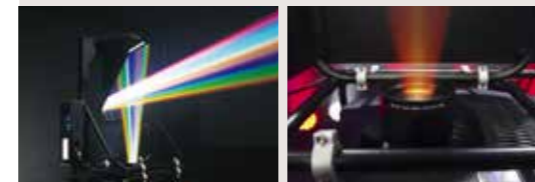

# MMS-200

MOVING MIRROR SYSTEM  
ムービング・ミラー・システム

コンサート・イベントなど、演出家・クリエイターの創造力を刺激する「ムービング・ミラー・システム」HiResプロジェクターとの組み合わせで、新次元の映像空間を生み出す

ミラーサイズ	343×533.4mm
外形寸法W×H×D	843.6×581.36×662.91mm
電源	24.5kg
重量	100-240VAC/50-60Hz
傾斜動作	55度
パン動作	180度
DMX	あり
5pin DMX	あり

96%の光透過率を発揮するように設計されたミラーは、HiResプロジェクターの高輝度、高コントラストをほぼ100%に近い状態で再現。高度な演出力を発揮するとともにオーディエンスが必要とする視認性を犠牲にすることはありません。