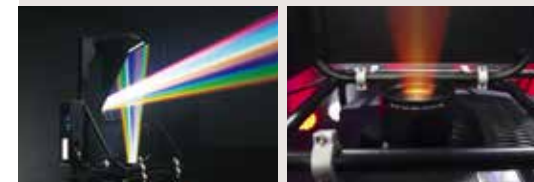

MMS-200

MOVING MIRROR SYSTEM
ムービング・ミラー・システム

コンサート・イベントなど、演出家・クリエイターの創造力を刺激する「ムービング・ミラー・システム」HiResプロジェクターとの組み合わせで、新次元の映像空間を生み出す

ミラーサイズ	343×533.4mm
外形寸法W×H×D	843.6×581.36×662.91mm
電源	24.5kg
重量	100-240VAC/50-60Hz
傾斜動作	55度
パン動作	180度
DMX	あり
5pin DMX	あり

96%の光透過率を発揮するように設計されたミラーは、HiResプロジェクターの高輝度、高コントラストをほぼ100%に近い状態で再現。高度な演出力を発揮するとともにオーディエンスが必要とする視認性を犠牲にすることはありません。

MMS-200 対応 3チップDLPプロジェクター

使用するプロジェクターは、演出、表示サイズ及び設置環境により異なります。また、下記のMMS-200レンタル料金には、プロジェクターの料金は含まれておりません。詳しくはお問合せください。