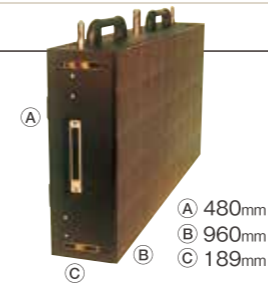

解像度の高さや照明に影響されない輝度。
奥行き189mmレイアウトフリーの機動力で
スタジオやエキシビジョンを演出する

《サイズ構成》

(単位:mm/( )内 pixel)