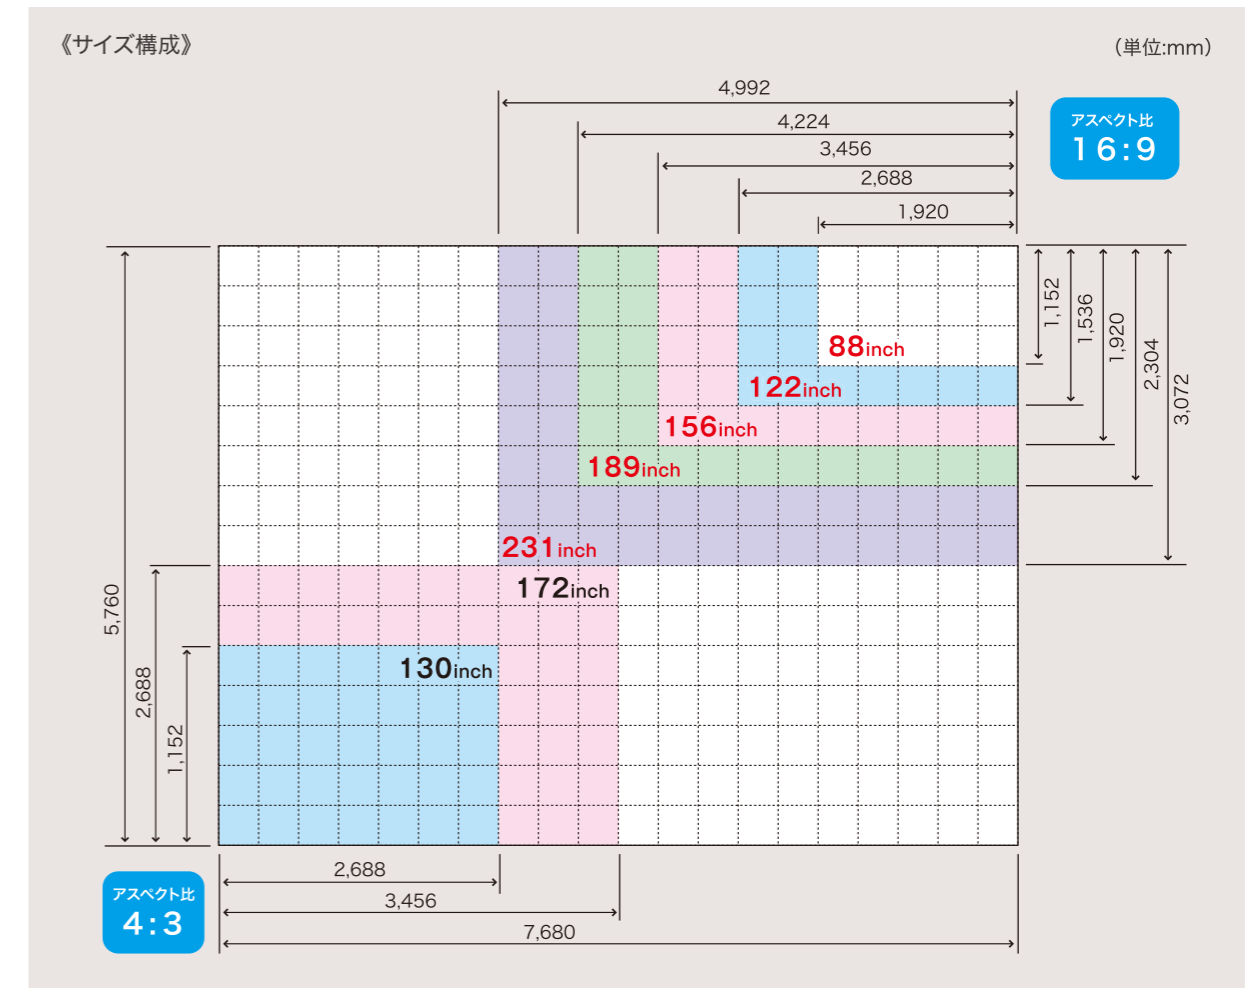

## ACTIV-6R

クリエイティブな発想を+α、  
6mmピッチLEDスクリーン

《ACTIV-6Rの主な特長》

- 高精細** 3mm素子・6mmピッチ  
3mm素子・6mmピッチの超高精細。至近距離における映像再現性の問題(視認性)にも貢献します。
- 超薄型** 奥行き160mm  
あらゆる設置環境での使用を考えた、約16cmの超薄型設計。奥行きのとれない会場や狭いステージでも柔軟に対応できるLEDです。
- 超軽量** 1ユニット9kg  
超薄型設計に加え、1ユニットが約35kgという超軽量設計。スリングでの設置にも対応、美術セットのにも柔軟に対応が可能です。
- 省電力** ローコスト設計  
1ユニットあたり、230W(100%点灯)の省電力設計。ランニングも家庭電源並みのローコストタイプのLEDです。

■アクティブ 6R LEDスクリーン/1ユニットあたりの仕様

画像ピッチ	6mm
LED素子	3 in 1 (RGB) 3mm角
輝度	2,400cd/m <sup>2</sup>
表示色	約10億7300万色
階調制御	1,024階調相当
視認角度	上下左右/170度
表示画素数	横64×縦64
ユニットサイズ	384×384mm(21インチ)
重量	9kg
消費電力	230W(100%点灯) 70W(25%点灯)
入力信号	NTSC・PAL・RGB(アナログ) Y/C・HDTV(ハイビジョン信号)
入力電源	単相AC100-240V

※消費電力/重量は、表示部のみとなります。設置状況により、別途制御電源、付属金具の重量が加算されます。※価格は制御する映像の数量、画面構成によって変動します。  
※搬入搬出及び、セッティング費用は別途となります。

ACTIV-6のもつ高性能、超高精細スペックを受け継ぎ  
美術、演出の幅を更に広げるLED“ACTIV-6 R”。  
様々なアレンジを実現するウェーブスタイルLED

ACTIV-6R	個数			サイズ(mm)		ピクセル数		重量(kg)	消費電力(W)		アスペクト比
	横	縦	合計	横	縦	横	縦		平均	最大	
88 inch	5	3	15	1,920	1,152	320	192	135	1,050	3,450	16:9.6
122 inch	7	4	28	2,688	1,536	448	256	252	1,960	6,440	16:9.1
130 inch	7	5	35	2,688	1,920	448	320	315	2,450	8,050	4:3.3
143 inch	8	5	40	3,072	1,920	512	320	360	2,800	9,200	16:10
151 inch	8	6	48	3,072	2,304	512	384	432	3,360	11,040	4:3
156 inch	9	5	45	3,456	1,920	576	320	405	3,150	10,350	16:9
172 inch	9	7	63	3,456	2,688	576	448	567	4,410	14,490	4:3.1
189 inch	11	6	66	4,242	2,304	704	684	594	4,620	15,180	16:8.7
210 inch	12	7	84	4,608	2,688	768	448	756	5,880	19,320	16:9.3
231 inch	13	8	104	4,992	3,072	832	512	936	7,280	23,920	16:9.8
*345 inch	20	11	220	7,680	4,224	1,280	704	1,980	15,400	50,600	16:8.8
*378 inch	20	15	300	7,680	5,760	1,280	960	2,700	21,000	69,000	4:3