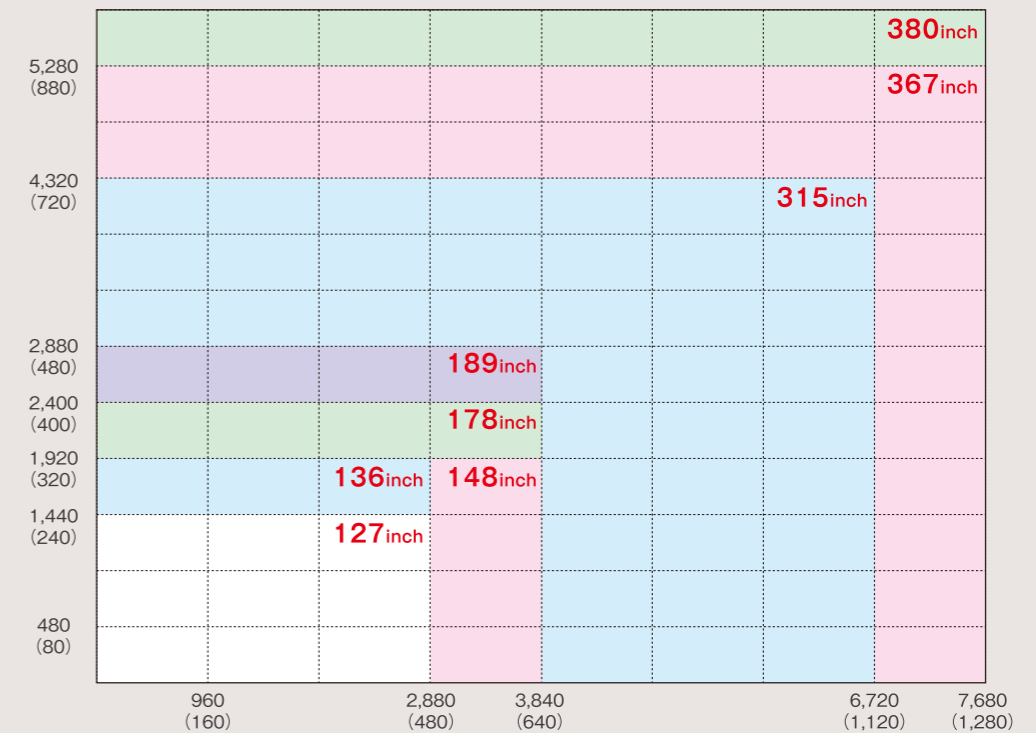

ACTIV-6	個数			サイズ(mm)		ピクセル数		重量(kg)	消費電力(W) 100%時	アスペクト比
	横	縦	合計	横	縦	横	縦			
127 inch	3	3	9	2,880	1,440	480	240	315	2,970	16:8
136 inch	3	4	12	2,880	1,920	480	320	420	3,960	16:10.6
148 inch	4	4	16	3,840	1,920	680	320	560	5,280	16:8
178 inch	4	5	20	3,840	2,400	640	400	700	6,600	16:10
189 inch	4	6	24	3,840	2,880	640	480	840	7,920	4:3
220 inch	5	6	30	4,800	2,880	800	480	1,050	9,900	5:3
263 inch	6	7	42	5,760	3,360	960	560	1,470	13,860	16:9.3
273 inch	6	8	48	5,760	3,840	960	640	1,680	15,840	16:10.6
284 inch	6	9	54	5,760	4,320	960	720	1,890	17,820	4:3
305 inch	7	8	56	6,720	3,840	1,120	640	1,960	18,480	16:9.1
315 inch	7	9	63	6,720	4,320	1,120	720	2,205	20,790	16:10
325 inch	7	10	70	6,720	4,800	1,120	800	2,450	23,100	4:2.8
347 inch	8	9	72	7,680	4,320	1,280	720	2,520	23,760	16:9
357 inch	8	10	80	7,680	4,800	1,280	800	2,800	26,400	16:10
367 inch	8	11	88	7,680	5,280	1,280	880	3,080	29,040	16:11
380 inch	8	12	96	7,680	5,760	1,280	960	3,360	31,680	4:3

※上記の数値(画面サイズ)に対し、置き台(マウント)分の高さ217mmが加算されます。