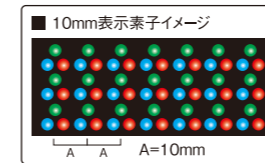

《ACTIV-10の主な特長》

全天候型 設置環境を選ばない全天候型

屋外や照明の強い展示会場など、従来映像表示には厳しい条件下でもクリアに表示できる5,000cd/m²の高性能。更に、防水対策も完備していますので屋内屋外を問わず幅広い会場での利用が可能です。

高精細 高解像度VGAにも対応

高精細を誇るこの機種は320インチならばVGA(640×480dpi)まで再現できます。高解像度の映像・データもそのままの品質で表示可能なハイスペック仕様です。

省スペース 奥行き234mmの薄型設計

奥行き234mmの薄型、軽量の特性を生かし、ハンギング(吊り下げ)とスタンディング(自立)の両方の設置に対応が可能。奥行きのとれない会場や小規模の会場等でも優れた設置性を発揮します。

■アクティブ 10 LEDスクリーン/1ユニットあたりの仕様

画像ピッチ	10mm
LED素子	3色発光ダイオードR1・G1・B1
輝度	5,000cd/m ²
表示色	1,678万色
階調制御	赤・緑・青 各色256階調
視認角度	水平170度
表示画素数	横64×縦48
ユニットサイズ	W640×H480×D234mm
重量	35kg
消費電力	260W(100%点灯)MAX 90W(25%点灯)
入力信号	NTSC・PAL・RGB(アナログ) Y/C・HDTV(ハイビジョン信号)
入力電源	(表示)単相AC100-240V (制御)単相AC100V

※消費電力/重量は、表示部のみとなります。設置状況により、別途制御電源、付属金具の重量が加算されます。※価格は制御する映像の数量、画面構成によって変動します。
※搬入搬出及び、セッティング費用は別途となります。

屋外での視認性を確保する5,000cdの高輝度。
鮮明さを追求した10mmピッチLED、
LEDの特性を余すところなく発揮する

《サイズ構成》

(単位:mm)

動員数の多いイベントにも
多面構成で対応。