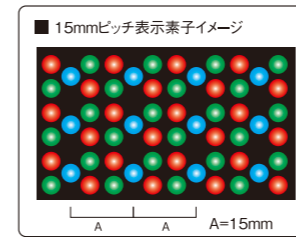

コンサートやイベントでは圧倒的な迫力。
「500インチオーバー」のスケールと
同スペックでの多画面構成が自由に。
大規模イベントやコンサートの演出に最適