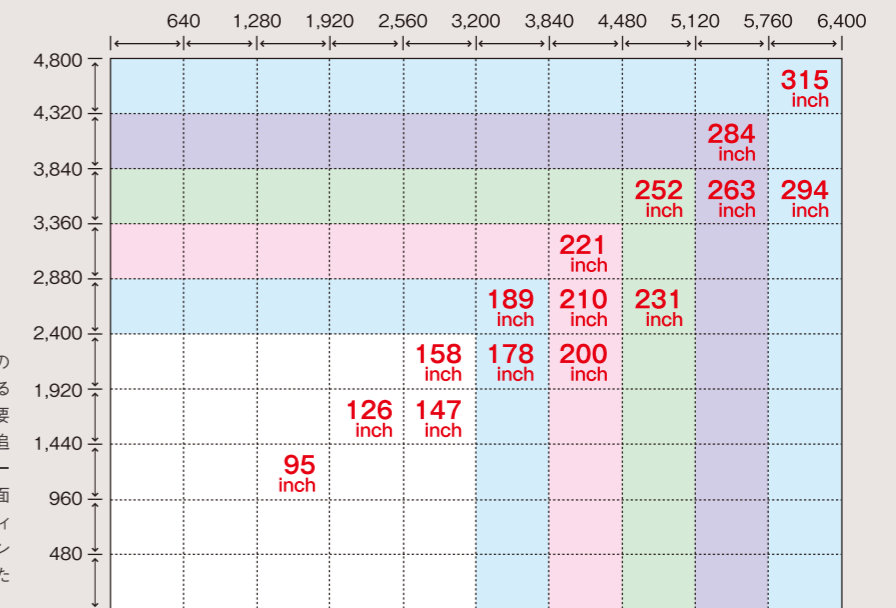

動員数の多いイベントにも
多面構成で対応。

158インチ×4面
221インチ×2面
315インチ×1面

屋外で使用することを考えた場合その環境にもよりますが、視認性を考慮すると最低158インチ以上のサイズは必要となります。【ACTIV-10】は、高精細を追求しながら「158インチ×4面」を同一のスペースでご用意、221インチでも2面の同時使用が可能です。高いウオリティを追求した機種でありながら大型イベントにも対応できるパフォーマンスを備えたLEDスクリーンです。

ACTIV-10	個数			サイズ(mm)		ピクセル数		重量(kg)	消費電力(W) 100%時	アスペクト比
	横	縦	合計	横	縦	横	縦			
31 inch	1	1	1	640	480	64	48	35	260	4:3
63 inch	2	2	4	1,280	960	128	96	140	1,040	4:3
95 inch	3	3	9	1,920	1,440	192	144	315	2,340	4:3
126 inch	4	4	16	2,560	1,920	256	192	560	4,160	4:3
147 inch	5	4	20	3,200	1,920	320	192	700	5,200	16:9.6
158 inch	5	5	25	3,200	2,400	320	240	875	6,500	4:3
178 inch	6	5	30	3,840	2,400	384	240	1,050	7,800	16:10
189 inch	6	6	36	3,840	2,880	384	288	1,260	9,360	4:3
200 inch	7	5	35	4,480	2,400	448	240	1,225	9,100	16:8.5
210 inch	7	6	42	4,480	2,880	448	288	1,470	10,920	16:10.2
221 inch	7	7	49	4,480	3,360	448	336	1,715	12,740	4:3
231 inch	8	6	48	5,120	2,880	512	288	1,680	12,480	16:9
252 inch	8	8	64	5,120	3,840	512	384	2,240	16,640	4:3
263 inch	9	8	72	5,760	3,840	576	384	2,520	16,380	16:10.6
284 inch	9	9	81	5,760	4,320	576	432	2,835	21,060	4:3
294 inch	10	8	80	6,400	3,840	640	384	2,800	20,800	16:9.6
315 inch	10	10	100	6,400	4,800	640	480	3,500	26,000	4:3

※上記の数値(画面サイズ)に対し、置き台(マウント)分の高さ 210mm が加算されます。