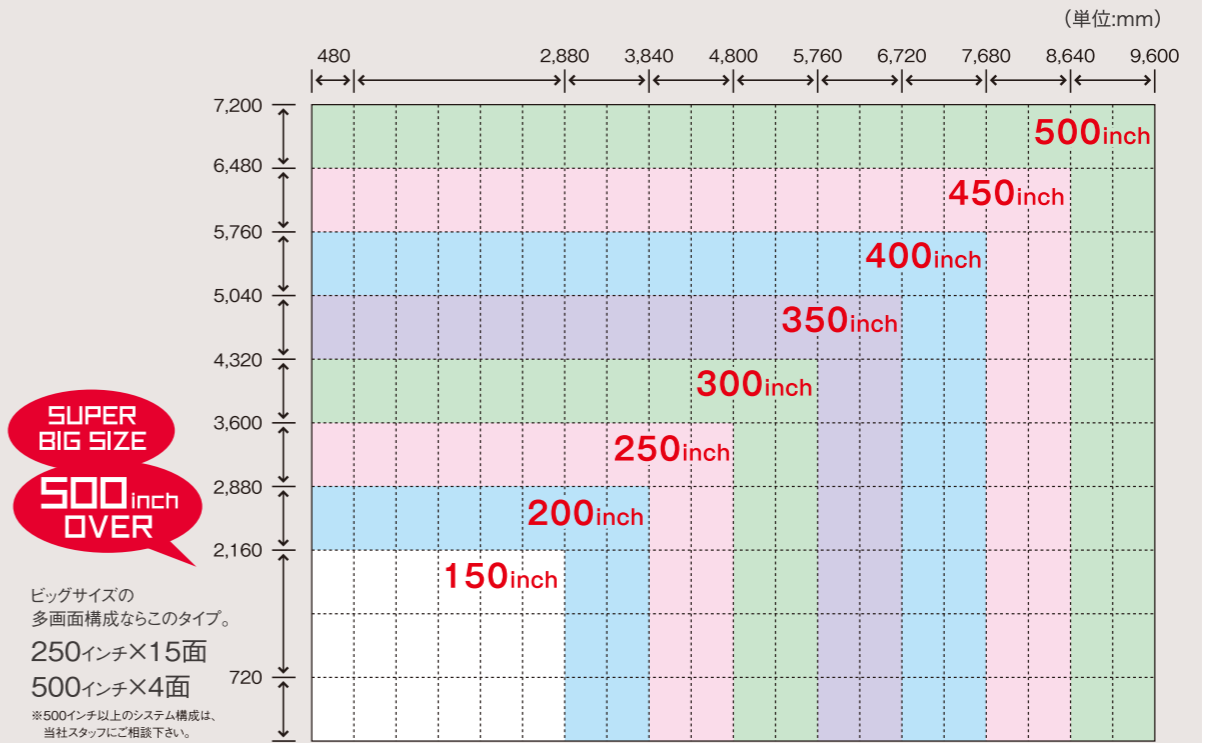

《ACTIV-15 レンタル料金表》

(単位:円 / 消費税別途)

インチ	アスペクト比	消費電力 MAX	重量	搬入日	1日	2日	3日	以後1日
200(8×4)	4:3	9,600W	930kg	192,000	960,000	1,248,000	1,440,000	192,000
250(10×5)	4:3	15,000W	1420kg	300,000	1,500,000	1,950,000	2,250,000	300,000
300(12×6)	4:3	21,600W	1990kg	432,000	2,160,000	2,808,000	3,240,000	432,000
350(14×7)	4:3	29,400W	2700kg	588,000	2,940,000	3,822,000	4,410,000	588,000
400(16×8)	4:3	38,400W	3480kg	768,000	3,840,000	4,992,000	5,760,000	768,000
450(18×9)	4:3	48,600W	5200kg	972,000	4,860,000	6,318,000	7,290,000	972,000
500(20×10)	4:3	60,000W	7000kg	1,200,000	6,000,000	7,800,000	9,000,000	1,200,000

※消費電力/重量は、表示部のみとなります。設置状況により、別途制御電源、付属金具の重量が加算されます。※価格は制御する映像の数量、画面構成によって変動します。
※搬入搬出及び、セッティング費用は別途となります。

コンサートやイベントでは圧倒的な迫力。
「500インチオーバー」のスケールと
同スペックでの多画面構成が自由に。
大規模イベントやコンサートの演出に最適

《サイズ構成》

ACTIV-15	個数			サイズ(mm)		ピクセル数		重量(kg)	消費電力(W) 100%時	アスペクト比
	横	縦	合計	横	縦	横	縦			
150 inch	6	3	18	2,880	2,160	192	144	540	5,400w	4:3
200 inch	8	4	32	3,840	2,880	256	192	930	9,600w	4:3
250 inch	10	5	50	4,800	3,600	320	240	1,420	15,000w	4:3
300 inch	12	6	72	5,760	4,320	384	288	1,990	21,600w	4:3
350 inch	14	7	98	6,720	5,040	448	336	2,700	29,400w	4:3
400 inch	16	8	128	7,680	5,760	512	384	3,480	38,400w	4:3
450 inch	18	9	162	8,640	6,480	576	432	5,200	48,600w	4:3
500 inch	20	10	200	9,600	7,200	640	480	7,000	60,000w	4:3