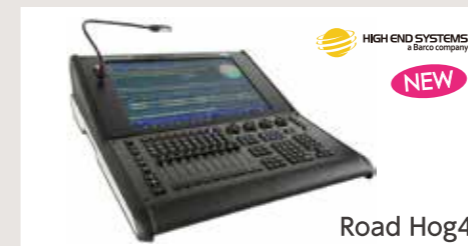

96%の光透過率を発揮するように設計されたミラーは、HiResプロジェクターの高輝度、高コントラストをほぼ100%に近い状態で再現。高度な演出力を発揮するとともにオーディエンスが必要とする視認性を犠牲にすることはありません。

MMS-200 対応 3チップDLPプロジェクター

使用するプロジェクターは、演出、表示サイズ及び設置環境により異なります。また、下記のMMS-200レンタル料金には、プロジェクターの料金は含まれておりません。詳しくはお問合せください。

型名	1日	2日	3日	以後1日
MMS-200	300,000	390,000	450,000	60,000

※搬入搬出及び、セッティング費用は別途となります。別途、プロジェクターの費用及びプロジェクター、制御電源が加算されます。

New Solutions 空間を自由にデザイン、映像演出の世界が変わる

演出をブラッシュアップ、ズームやフォーカス 映像のカタチも自在に制御する「MMS-200」

■ チルトムーブメント：55度

■ パンムーブメント：180度

チルト&パンムーブメントに加え、フォーカスやズーム、投射位置による映像の歪みなどもシステム構成で制御可能

Hog4

Road Hog4

pandoras box

coolux

ムービング・ミラー・システムを 操るショーコントローラー!

Hog4+バンドラボックスとのシステム構成でマルチソースを自在にコントロールする「ムービングスクリーン」が実現!

Hog4 / HIGH END SYSTEMS

17インチのワイドマルチタッチスクリーン2面とジョグダイヤル、7インチスクリーン、電動フェーダ、新しくなったレートホイール、ユーザの使いやすさに合わせてカスタマイズできるユーザカインドなど、一新したハードウェアとネットワーク機能を搭載したビジュアルコンソール。

Road Hog4 / HIGH END SYSTEMS

22インチの大型マルチタッチスクリーン、十分な機能と拡張性を備えたビジュアルコンソール。