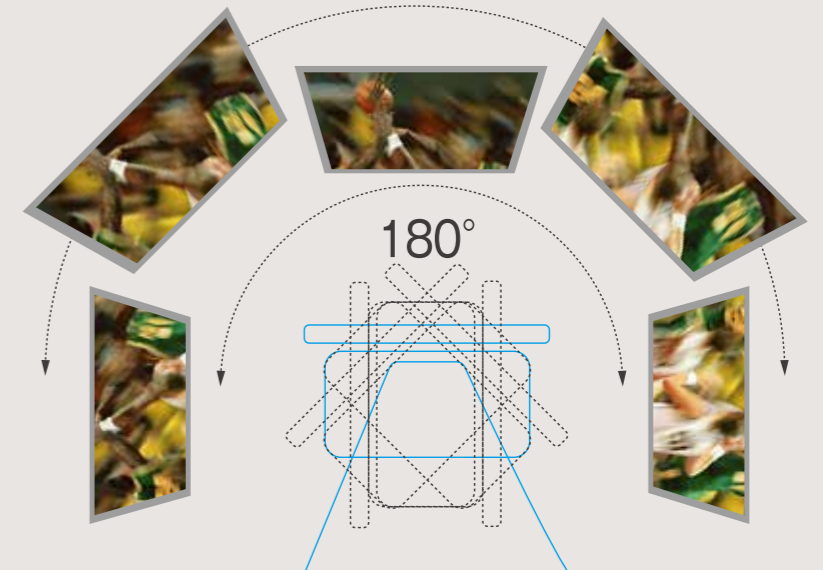

■ パンムーブメント：180度

チルト&パンムーブメントに加え、フォーカスやズーム、投射位置による映像の歪みなどもシステム構成で制御可能

Hog4

Road Hog4

pandoras box

coolux

ムービング・ミラー・システムを 操るショーコントローラー!

Hog4+バンドラボックスとのシステム構成でマルチソースを自在にコントロールする「ムービングスクリーン」が実現!

Hog4 / HIGH END SYSTEMS

17インチのワイドマルチタッチスクリーン2面とジョグダイヤル、7インチスクリーン、電動フェーダ、新しくなったレートホイール、ユーザの使いやすさに合わせてカスタマイズできるユーザカインドなど、一新したハードウェアとネットワーク機能を搭載したビジュアルコンソール。

Road Hog4 / HIGH END SYSTEMS

22インチの大型マルチタッチスクリーン、十分な機能と拡張性を備えたビジュアルコンソール。