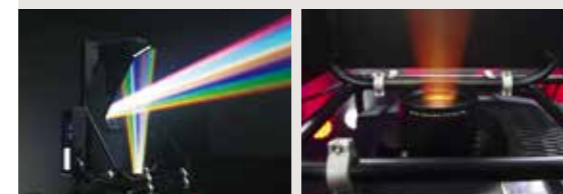

MMS-200

MOVING MIRROR SYSTEM
ムービング・ミラー・システム **NEW**

コンサート・イベントなど、演出家・クリエイターの創造力を刺激する「ムービング・ミラー・システム」HiResプロジェクターとの組み合わせで、新次元の映像空間を生み出します。

ミラーサイズ	343×533.4mm
外形寸法W×H×D	843.6×581.36×662.91mm
電源	24.5kg
重量	100-240VAC/50-60Hz
傾斜動作	55度
パン動作	180度
DMX	あり
5pin DMX	あり

96%の光透過率を発揮するように設計されたミラーは、HiResプロジェクターの高輝度、高コントラストをほぼ100%に近い状態で再現。高度な演出力を発揮するとともにオーディエンスが必要とする視認性を犠牲にすることはありません。

MMS-200 対応 3チップDLPプロジェクター

使用するプロジェクターは、演出、表示サイズ及び設置環境により異なります。また、下記のMMS-200レンタル料金には、プロジェクターの料金は含まれておりません。詳しくはお問合せください。