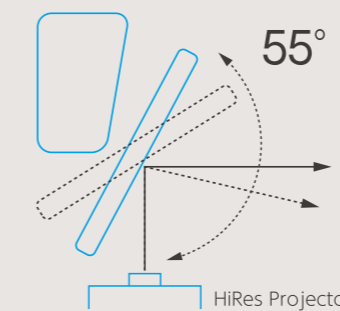

MMS-200

MOVING MIRROR SYSTEM
ムービング・ミラー・システム **NEW**

コンサート・イベントなど、演出家・クリエイターの創造力を刺激する「ムービング・ミラー・システム」HiResプロジェクターとの組み合わせで、新次元の映像空間を生み出します。

ミラーサイズ	343×533.4mm
外形寸法W×H×D	843.6×581.36×662.91mm
電源	24.5kg
重量	100-240VAC/50-60Hz
傾斜動作	55度
パン動作	180度
DMX	あり
5pin DMX	あり

型名	1日	2日	3日	以後1日
MMS-200	300,000	390,000	450,000	60,000

※搬入搬出及び、セッティング費用は別途となります。別途、プロジェクターの費用及びプロジェクター、制御電源が加算されます。

New Solutions 空間を自由にデザイン、映像演出の世界が変わる

演出をブラッシュアップ、ズームやフォーカス 映像のカタチも自在に制御する「MMS-200」

■ チルトムーブメント：55度