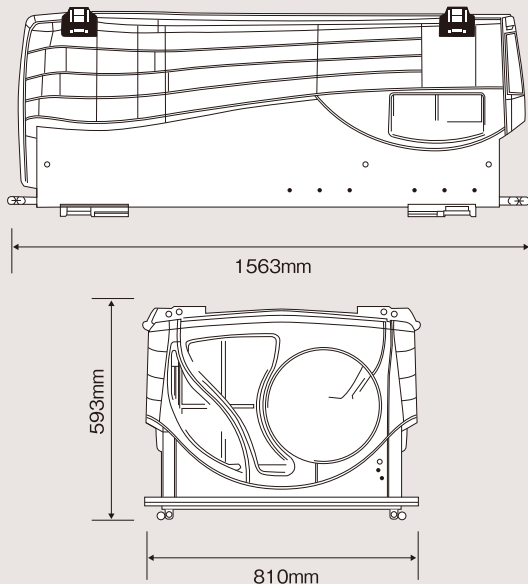

# XLM-HD30

32,000センタールーメン  
BARCO DLPプロジェクター

**XLM-HD30はネイティブ解像度  
2048×1080ピクセルを持つ、  
フルHDリアル対応の高解像度  
DLPプロジェクターです。  
オーディエンスを魅了する圧倒的な  
高輝度30,000ANSIルーメン。  
BARCO XLM-HD30。**

2K Digital cinema

■ BARCO XLM-HD30 サイズ表

輝度	32,000センタールーメン 30,000ANSIルーメン
外形寸法W×H×D	810×631×1,563mm
重量	180kg
消費電力	8,400W
電源	三相400V+N / 三相220V
リアル解像度	2,048×1,080ドット
コントラスト比	1,600:1 (フルフィールド)
対応入力ソース	DVI, SDI, HD-SDI アナログRGB

BARCO XLM-HD30 投射距離表 アスペクト比 / 16:9 (単位:mm)

画面サイズ (型)	スクリーン寸法		固定焦点レンズ XLD 1.0	ズームレンズ							
	横幅(H)	高さ(H)		XLD 1.45-1.8		XLD 2.2-3.0		XLD 2.8-5.1		XLD 5.1-7.0	
				最短	最長	最短	最長	最短	最長	最短	最長
100	2,250	1,250	2,408	3,491	4,334	5,297	7,223	6,741	12,278	12,278	16,853
120	2,600	1,450	2,783	4,034	5,008	6,120	8,346	7,790	14,188	14,188	19,474
150	3,300	1,900	3,532	5,120	6,356	7,768	10,593	9,887	18,008	18,008	24,717
200	4,400	2,500	4,710	6,827	8,475	10,358	14,124	13,182	24,011	24,011	32,956
250	5,500	3,100	5,939	8,611	10,689	13,065	17,816	16,628	30,286	30,286	41,570
300	6,650	3,750	7,116	10,318	12,808	15,654	21,347	19,923	36,289	36,289	49,809
400	8,850	5,000	9,470	13,731	17,045	20,833	28,409	26,515	48,294	48,294	66,287
500	11,000	6,250	11,770	17,067	21,186	25,894	35,310	32,956	60,027	60,027	82,390
600	13,280	7,470	14,210	20,604	25,577	31,261	42,629	39,787	72,469	72,469	99,467