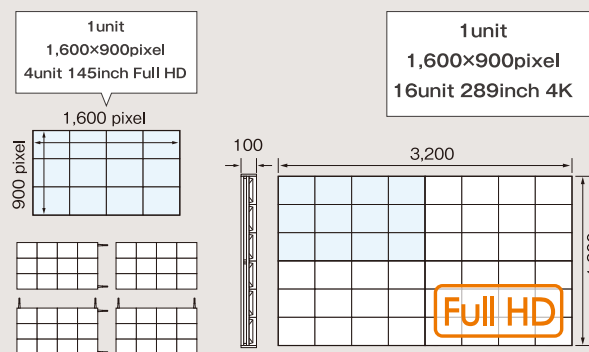

ACTIV-1.6

1.6mmピッチLEDスクリーン **NEW**

HiRes LED Screen

1.6mm Pitch 超高精細LED

4K (3,840×2,160pixel)

Full HDのコンテンツを

ドット・バイ・ドットで表示。

displayed by
the dot-by-dot

スクリーン構成

289inch 4K × 1-Screen

145inch Full HD × 4-Screen

■ ACTIV-1.6 フル HD・145インチパネル寸法図

■ ACTIV-1.6 4K・289インチパネル寸法図

(単位:mm)

■ アクティブ1.6 LEDスクリーン / 1パネルあたりの仕様

画像ピッチ	1.66mm
輝度	800 nit
LEDタイプ	3in1 Black SMD
画素密度	W240×H180ドット / 1panel
視認角度	上下左右 / 160度
ユニットサイズ	W400×H300×D91mm

消費電力	30W(Avr) / 100W(MAX) / 1panel
電源	AC100-240V 50Hz/60Hz
重量	6.3kg / 1panel
階調制御	16 bit / color
入力信号	HDMI、コンポーネント D-sub15

ACTIV-1.6	個数			サイズ(mm)		ピクセル数		重量(kg)	消費電力(MAX/W) 100%時	アスペクト比
	横	縦	合計	横	縦	横	縦			
144.5 inch	8	6	48	3,200	1,800	1,920	1,080	302.4	4,800	16:9
289.1 inch	16	12	192	6,400	3,600	3,840	2,160	1,209.6	19,200	16:9

※上記のサイズ、重量は、ACTIV-1.6本体の数値です。

《ACTIV-1.6 レンタル料金表》

(単位:円 / 消費税別途)

インチ	アスペクト比	重量(本体)	搬入日	1日	2日	3日	以後1日
Full HD145	16:9	302.4kg	432,000	2,160,000	2,808,000	3,240,000	432,000
4K 289	16:9	1,209.6kg	1,728,000	8,640,000	11,232,000	12,960,000	1,728,000