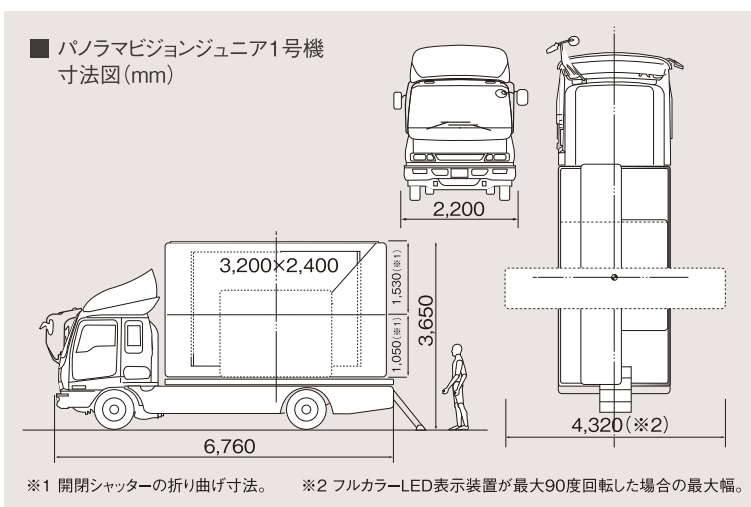

▲ SUPER GT

PANORAMA VISION Jr.01

160インチ車載型LEDパノラマビジョン

高輝度・高画質に加え、
90度の回転機構を備えた
10mmピッチLED搭載、
車載型LED映像システム。

▲ 防災訓練

▲ 神宮外苑花火大会

10mmピッチLEDを搭載し高輝度、高画質のディスプレイを実現する「パノラマビジョンジュニア」。160インチの迫力と短時間のセッティングという車載型ならではの機能性、さらには「90度回転機構」も装備して多彩なロケーションに対応できます。4t車をベースとして機動力を大幅に向上。ちょっとした駐車スペースがあれば、どこでも放映が可能、屋外でのキャンペーンやスポーツイベントでの大型モニターに適した映像システムです。

■パノラマビジョンジュニア1号機

スクリーンサイズ	3.2m×2.4m(160インチ)
画像ピッチ	10mm
発光素子	3色発光ダイオードR1・G1・B1
最大輝度	5,000cd/m ²
視認角度	水平120度
視認距離	7.0m～
入力信号	NTSC
入力電源	3相200V・60A(外部電源使用の場合) 単相100V・20A(外部電源使用の場合)

《160インチ PANORAMA VISION Jr.01 レンタル料金表》

(単位:円 / 消費税別途)

インチ	アスペクト比	消費電力 MAX	重量	搬入日	1日	2日	3日	以後1日
160	4:3	200V 60A 100V 20A	8t	400,000	900,000	1,350,000	1,620,000	180,000