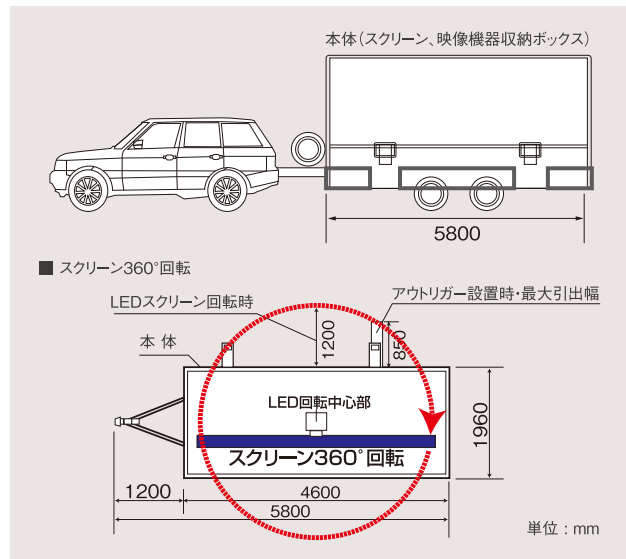

# 185 inch LED VISION

185インチ移動型LEDビジョン

360度の回転機構を搭載、  
屋内・屋外対応8mmピッチLED

▲フレキシブルな設置を可能とする360度回転機構を備えたのスクリーン

8mmピッチLEDを採用したボックス型簡易LEDスクリーン。牽引車(専用トレーラー、平ボディ車等)から本体を適応場所に設置が可能。スクリーンは地上から画面下部まで3.6メートルの昇降、画面自体も360度回転が可能で、幅広い設置環境への対応を実現。8mmピッチLEDを採用することにより、屋内・屋外を問わず高輝度・高画質のプレゼンテーションを実現します。

■ 8mmピッチ移動型LED仕様

スクリーンサイズ	4,096m×2,304mm(185インチ)
画像ピッチ	8mm
発光素子	3in1 Black SMD-LED
最大輝度	5,000 nit
視認角度	水平114度：垂直+30度/-53度
視認距離	3m以上
入力信号	HD-SDI、D-sub15、VDI、Component、YC、Composit
ジェネレーター	12KVA ディーゼルエンジン 75%負荷時で12.5時間連続稼働
外部電源入力	3相200V 100A

■ 8mmピッチ移動型LED 寸法図(mm)

《185インチ 移動型LEDビジョン レンタル料金表》

(単位:円 / 消費税別途)

インチ	アスペクト比	消費電力 MAX	重量	搬入日	1日	2日	3日	以後1日
185	16:9	200V 100A	3.2t	400,000	1,200,000	2,000,000	2,600,000	600,000