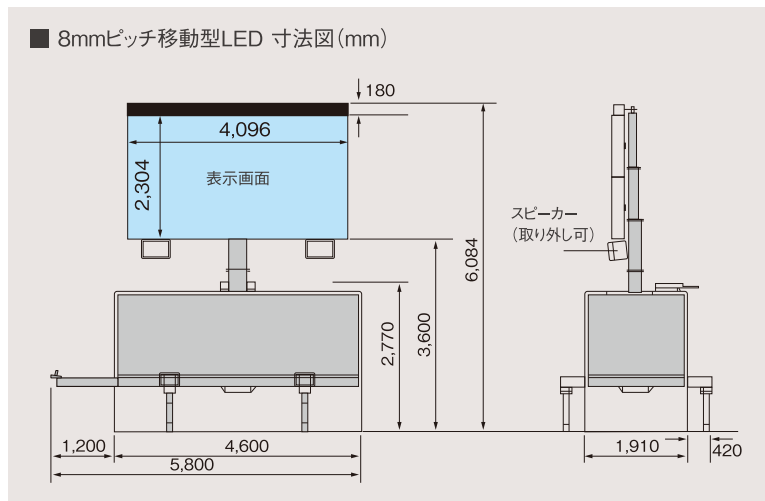

# 185 inch LED VISION

185インチ移動型LEDビジョン

360度の回転機構を搭載、  
屋内・屋外対応8mmピッチLED

▲フレキシブルな設置を可能とする360度回転機構を備えたのスクリーン

8mmピッチLEDを採用したボックス型簡易LEDスクリーン。牽引車(専用トレーラー、平ボディ車等)から本体を適応場所に設置が可能。スクリーンは地上から画面下部まで3.6メートルの昇降、画面自体も360度回転が可能で、幅広い設置環境への対応を実現。8mmピッチLEDを採用することにより、屋内・屋外を問わず高輝度・高画質のプレゼンテーションを実現します。

■ 8mmピッチ移動型LED仕様

スクリーンサイズ	4,096m×2,304mm(185インチ)
画像ピッチ	8mm
発光素子	3in1 Black SMD-LED
最大輝度	5,000 nit
視認角度	水平114度：垂直+30度/-53度
視認距離	3m以上
入力信号	HD-SDI、D-sub15、VDI、Component、YC、Composit
ジェネレーター	12KVA ディーゼルエンジン 75%負荷時で12.5時間連続稼働
外部電源入力	3相200V 100A

■ 8mmピッチ移動型LED 寸法図(mm)

《185インチ 移動型LEDビジョン レンタル料金表》

(単位:円 / 消費税別途)

インチ	アスペクト比	消費電力 MAX	重量	搬入日	1日	2日	3日	以後1日
185	16:9	200V 100A	3.2t	400,000	1,200,000	2,000,000	2,600,000	600,000