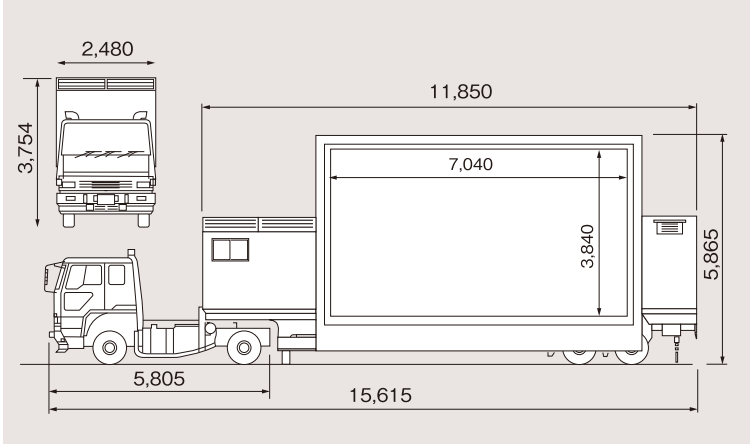

▲ ナイキ キックオフ

PANORAMA VISION 01・02 LED

310インチ車載型LEDパノラマビジョン

車載型で世界最大級。
LEDの圧倒的な高輝度&高画質
同型・同機種を2台ラインナップ、
310インチパノラマビジョン。

▲ 神宮外苑花火大会

▲ 自衛隊演習

迫力ある大画面とセッティングの簡易性が、車載型世界最大310インチLEDパノラマビジョンの特長。電源ユニット・スイッチングシステムも搭載、搬入から本番までのスケジュールがタイトな屋外コンサートやイベントでもその実力を発揮。自然光にも負けない高輝度、パノラマビジョンが到着してからわずかな時間で310インチLEDの鮮明な映像の世界が会場に広がります。

■パノラマビジョン1号機LED仕様

スクリーンサイズ	7.04m×3.84m(310インチ)
画像ピッチ	20mm
発光素子	発光ダイオードR2・G2・B1
最大輝度	5,000cd/m ²
視認角度	水平120度
視認距離	10m以上
入力信号	DVI、HD-SDI
入力電源	3相200V・60KVA(外部電源使用の場合)

■パノラマビジョンLED 寸法図(mm)

《300インチ PANORAMA VISION レンタル料金表》

(単位:円 / 消費税別途)

インチ	アスペクト比	消費電力 MAX	重量	搬入日	1日	2日	3日	以後1日
310	16:9	60KVA	24.8t	600,000	1,900,000	2,850,000	3,420,000	380,000