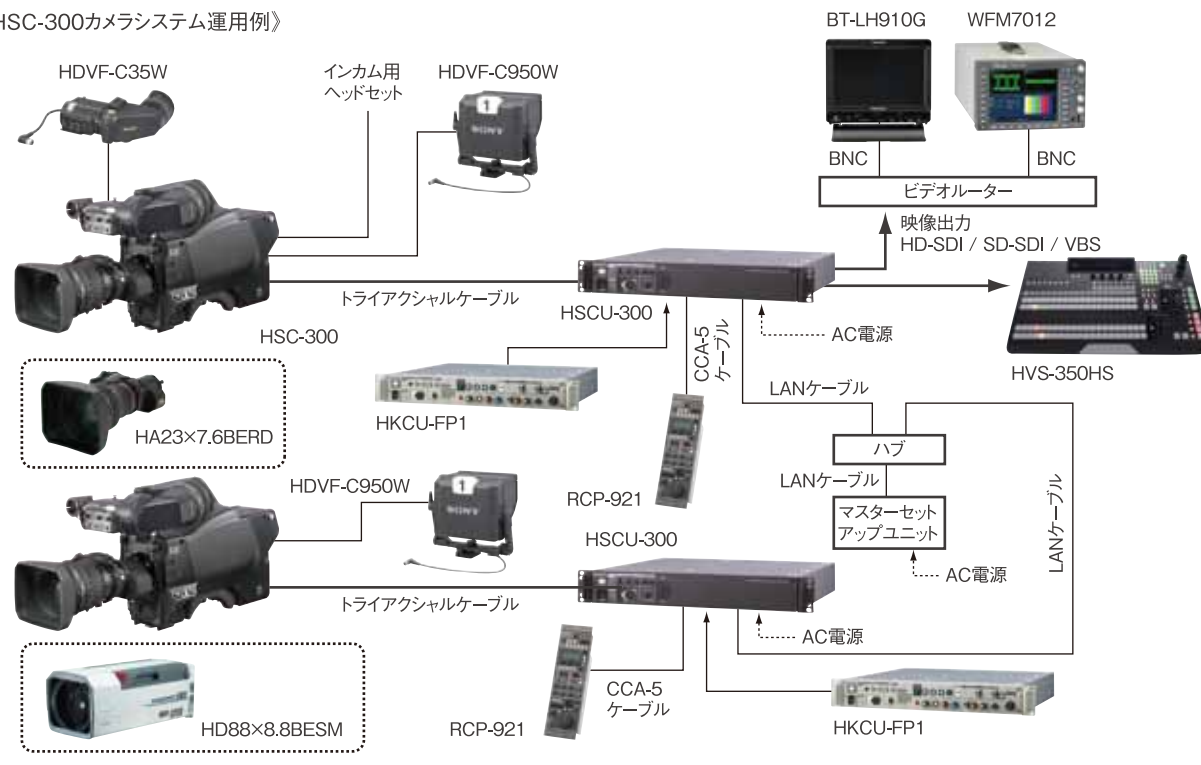

Broadcast

デジタルトライアックス カメラシステム

デジタルトライアックスカメラのHSC-300、コントロールユニットHSCU-300を中心に構築する6カメシステム。

HSC-300は、HSCU-300と接続することにより、カメラとCCUのみでカメラのコントロールを行うシステムから、複数のカメラを1台のリモートコントロールユニットで制御する大型システムまで、規模や環境に応じたシステム構築が可能です。

Full-HD
SONY HSC-300

FUJINON HD88×8.8BESM

FUJINON HA23×7.6BERD

《HSC-300カメラシステム運用例》

AW-HE120W Panasonic HDインテグレートカメラシステム

Full-HD

《天吊りスタイルも可能》

- コンパクトボディの回転台一体化フルHDカメラ。
- 工学20倍ズームレンズ搭載。
- リモートカメラコントローラーAW-RP50NとのIP制御による簡単接続・設定で最大100台までのカメラ操作が可能。
- 明暗差の大きな画像を自動で最適化。ダイナミックレンジストレッチャー (DRS)

コンサートホールや議会場など大規模な撮影にも活躍。

《HDインテグレートカメラシステム運用例》

Panasonic AG-HMR10

Full-HD

メモリーカード・ポータブルレコーダー

● 光学12倍ズーム

● 記録フォーマット / AVCHD

| (単位:円 / 消費税別) | |
|---------------|--------|
| AG-HMR10 | 1日 |
| レンタル料金 | 10,000 |
| AG-HCK10G | 1日 |
| レンタル料金 | 10,000 |

AG-HCK10G

コンパクトカメラヘッド

《デジタルトライアックスカメラ中継システム料金》

(単位:円 / 消費税別)

| HD中継システム | 1日 | スタッフ構成 |
|--------------------|-----------|-------------------------------------|
| 6カメスイッチングシステム+スタッフ | 1,200,000 | カメラ6台、スイッチャー1台、SW1名、CAM6名、VE1名、CA5名 |
| 5カメスイッチングシステム+スタッフ | 1,100,000 | カメラ5台、スイッチャー1台、SW1名、CAM5名、VE1名、CA4名 |
| 4カメスイッチングシステム+スタッフ | 1,000,000 | カメラ4台、スイッチャー1台、SW1名、CAM4名、VE1名、CA3名 |
| 3カメスイッチングシステム+スタッフ | 850,000 | カメラ3台、スイッチャー1台、SW1名、CAM3名、VE1名、CA2名 |